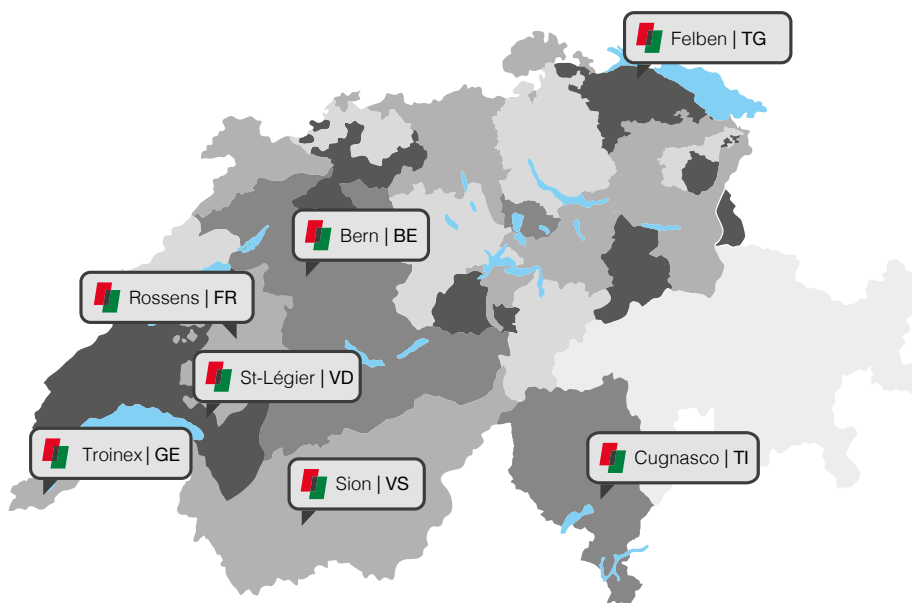

MÄHSERVICE

Realsport ist seit über 65 Jahren Ihr Referenzpartner für die Beratung, Planung, Realisierung und den Unterhalt aller natürlichen oder synthetischen Indoor- und Outdoor-Sportanlagen. Ein Angebot und eine Expertise, die in der Schweiz einzigartig sind.

Wir bieten die besten Marken auf dem Markt für die besten Sportanlagen, die sowohl für Spitzenvereine als auch für örtliche Sportverbände konzipiert sind.

Wir bieten eine massgeschneiderte nationale Präsenz für alle unsere Dienstleistungen und einen lokalen Service mit unseren 7 Niederlassungen.