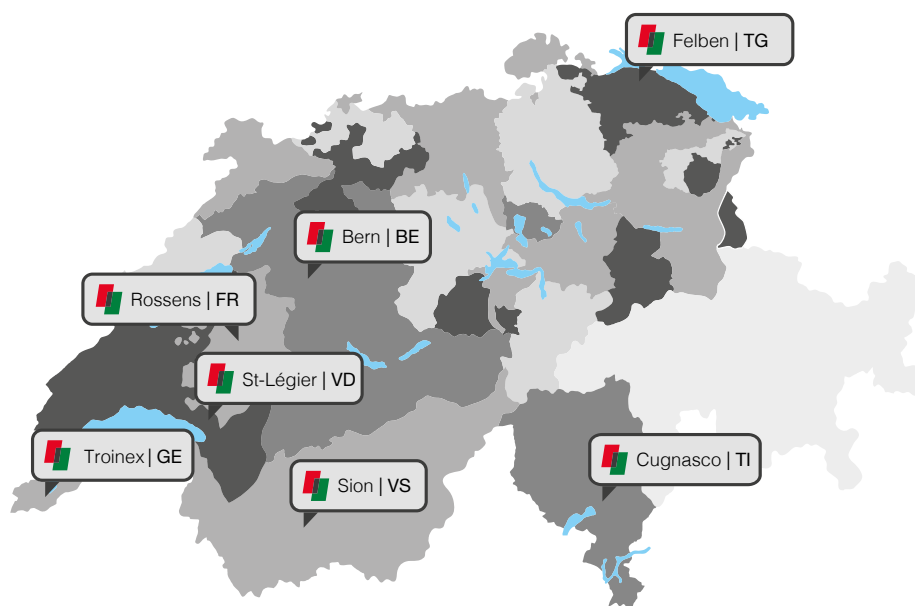

Realsport est depuis plus de 65 ans votre partenaire de référence pour le conseil, l'étude, la réalisation et l'entretien de toutes installations sportives Indoor et Outdoor naturelles ou synthétiques. Une offre et une expertise uniques en Suisse.

Nous proposons les meilleures marques du marché pour les meilleures installations sportives conçues pour les clubs de haut niveau tout comme pour les associations sportives communales.