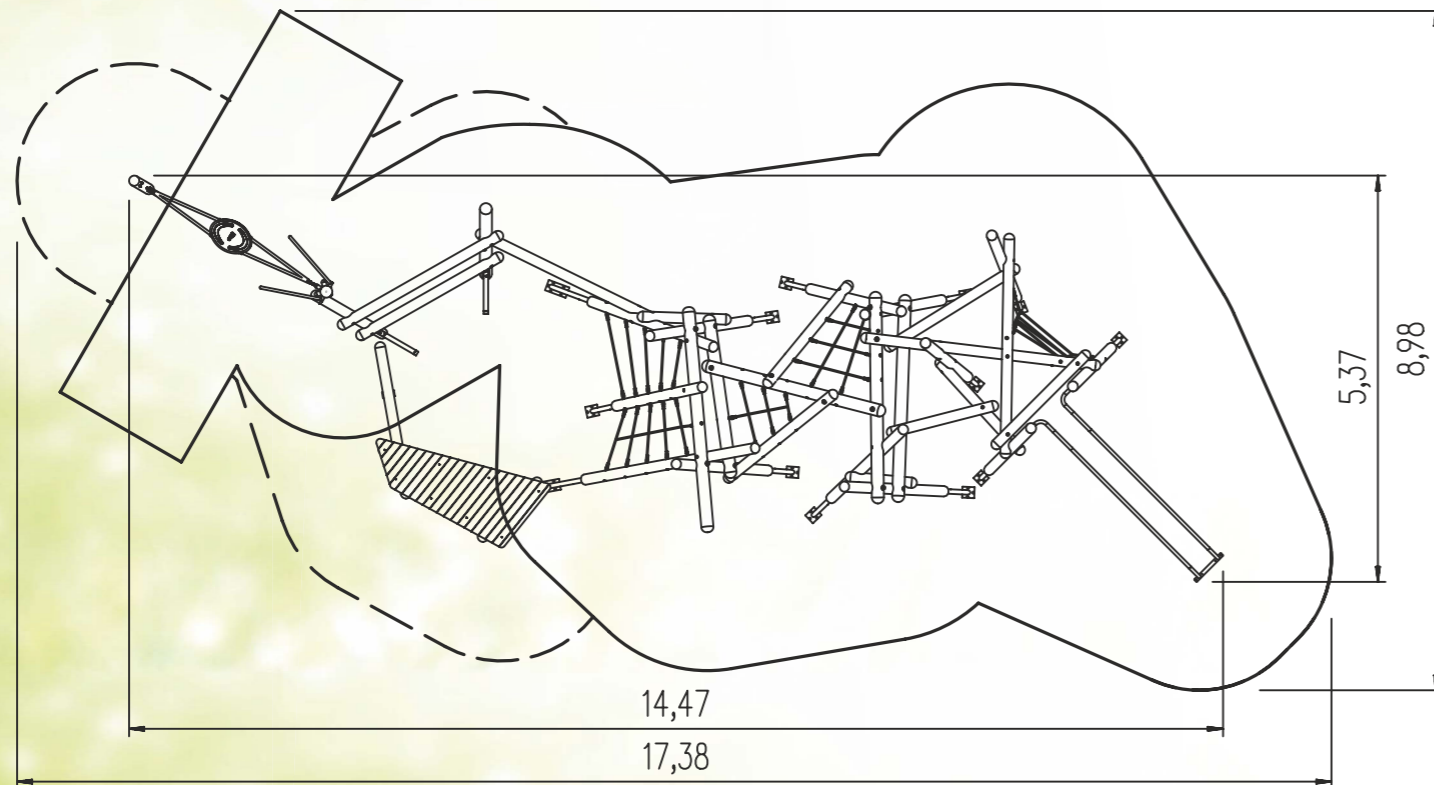

# Spielanlage Artur Brig-Clis

Schnittdarstellung

Impression mit Spielanlage Artur Brig-Glis

Impression mit Spielanlage Artur Brig-Glis

Einstieg und Übergang Spielanlage Artur Brig-Glis

1x Handlauftrutsche: Edelstahl

empfohlene Altersgruppe: ab 6 Jahre

Mindest-Raum: 1681x898x448 cm

freie Fallhöhe: 268 cm

Fundamente: 18x OF oder

10x FFg + 4x FFk + 4x OF

**Kletterkombination Taro**

Handlaufrutsche lässt Geschwindigkeit erleben