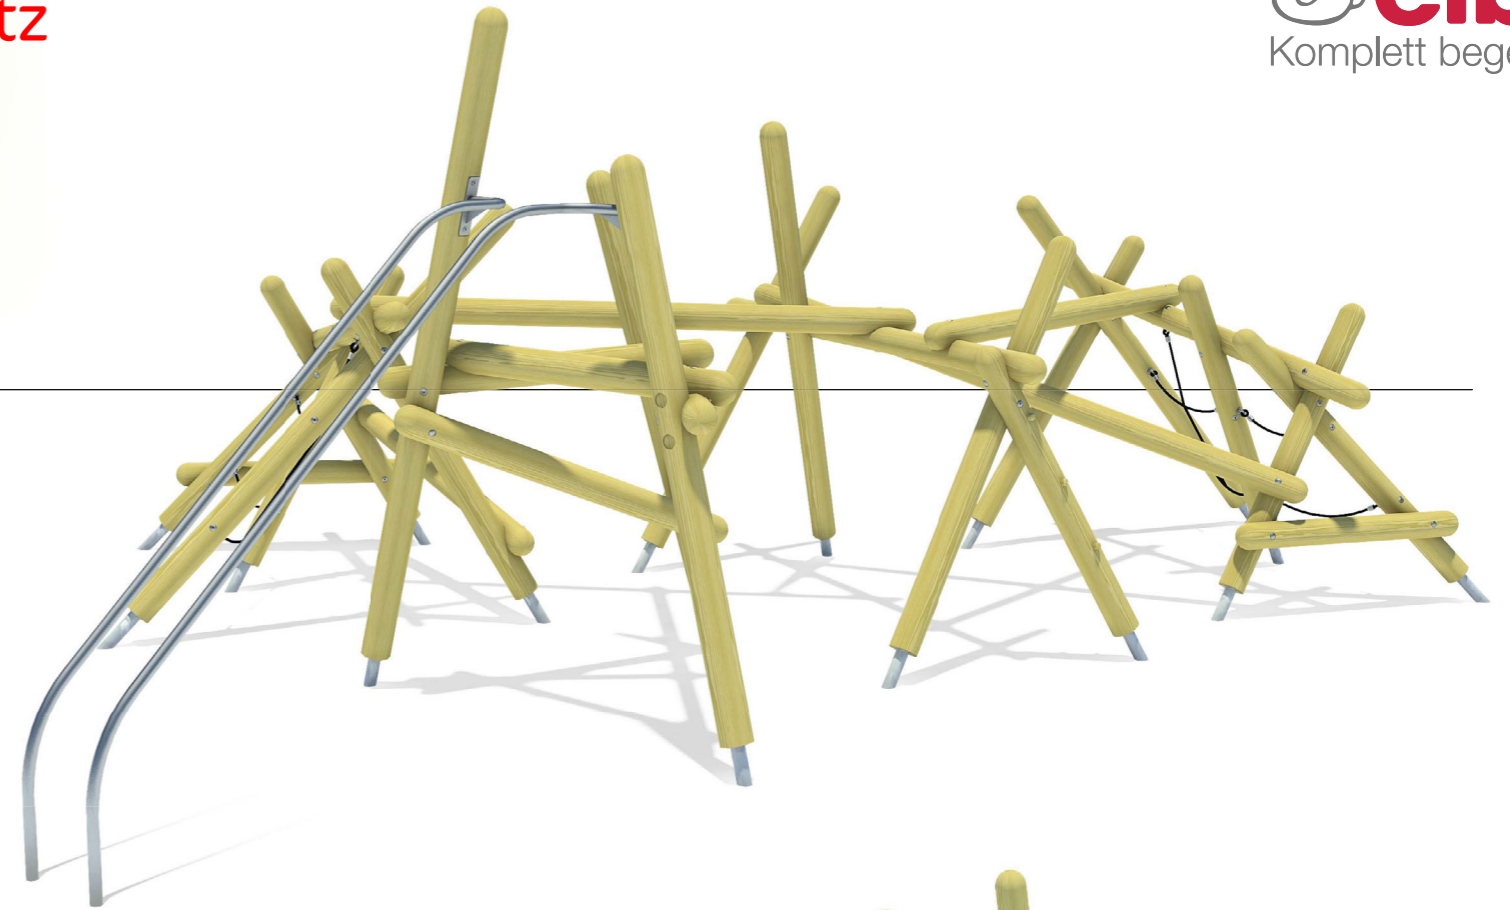

Maßstab 1:100 @ A3
0 1 2 3 4 5m

Kletterstruktur gross

Yurika

525 902 011 00