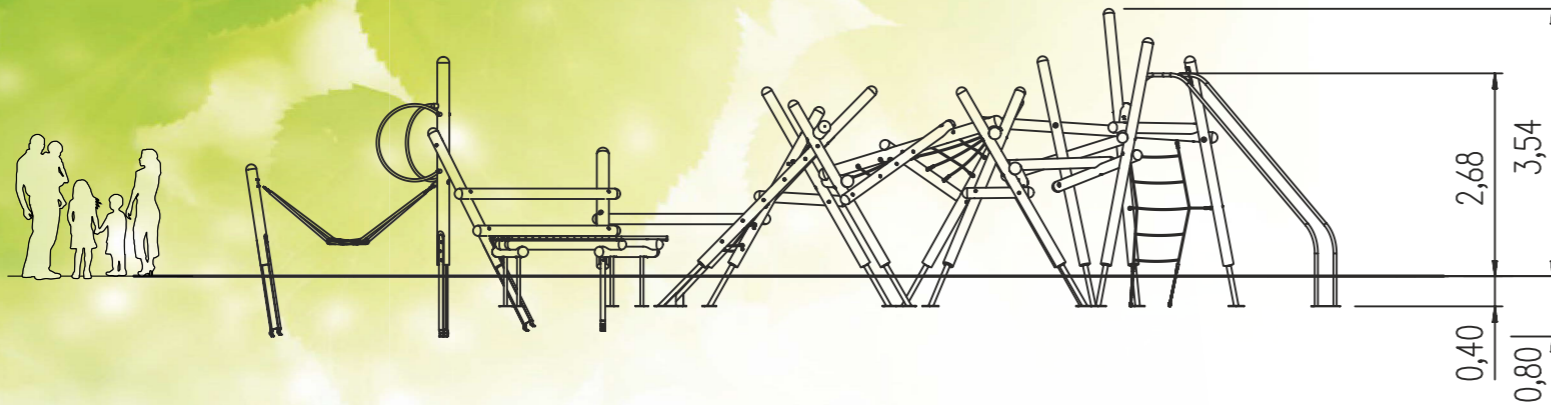

Kletterkombination Taro

Material: NH kdi

Spielwert: Fitness Sozialkompetenz Sinne Gleichgewicht Erholung

Zusammenleben Geschwindigkeit

Lieferumfang: 39x Pfostenkonstruktion: NH

22x Pfostenschuh: Stahl feuerverzinkt

1x Podestkonstruktion: NH

3x Netzaufstieg: Kunststoffummanteltes Stahlseil, Edelstahl

2x Kletternetz: Kunststoffummanteltes Stahlseil, Edelstahl

1x Curversitz: Gummi, Stahl feuerverzinkt

2x Haltebügel: Edelstahl

1x Handlauftrutsche: Edelstahl

empfohlene Altersgruppe: ab 6 Jahre

Mindest-Raum: 1681x898x448 cm

freie Fallhöhe: 268 cm

Fundamente: 18x OF oder

10x FFg + 4x FFk + 4x OF