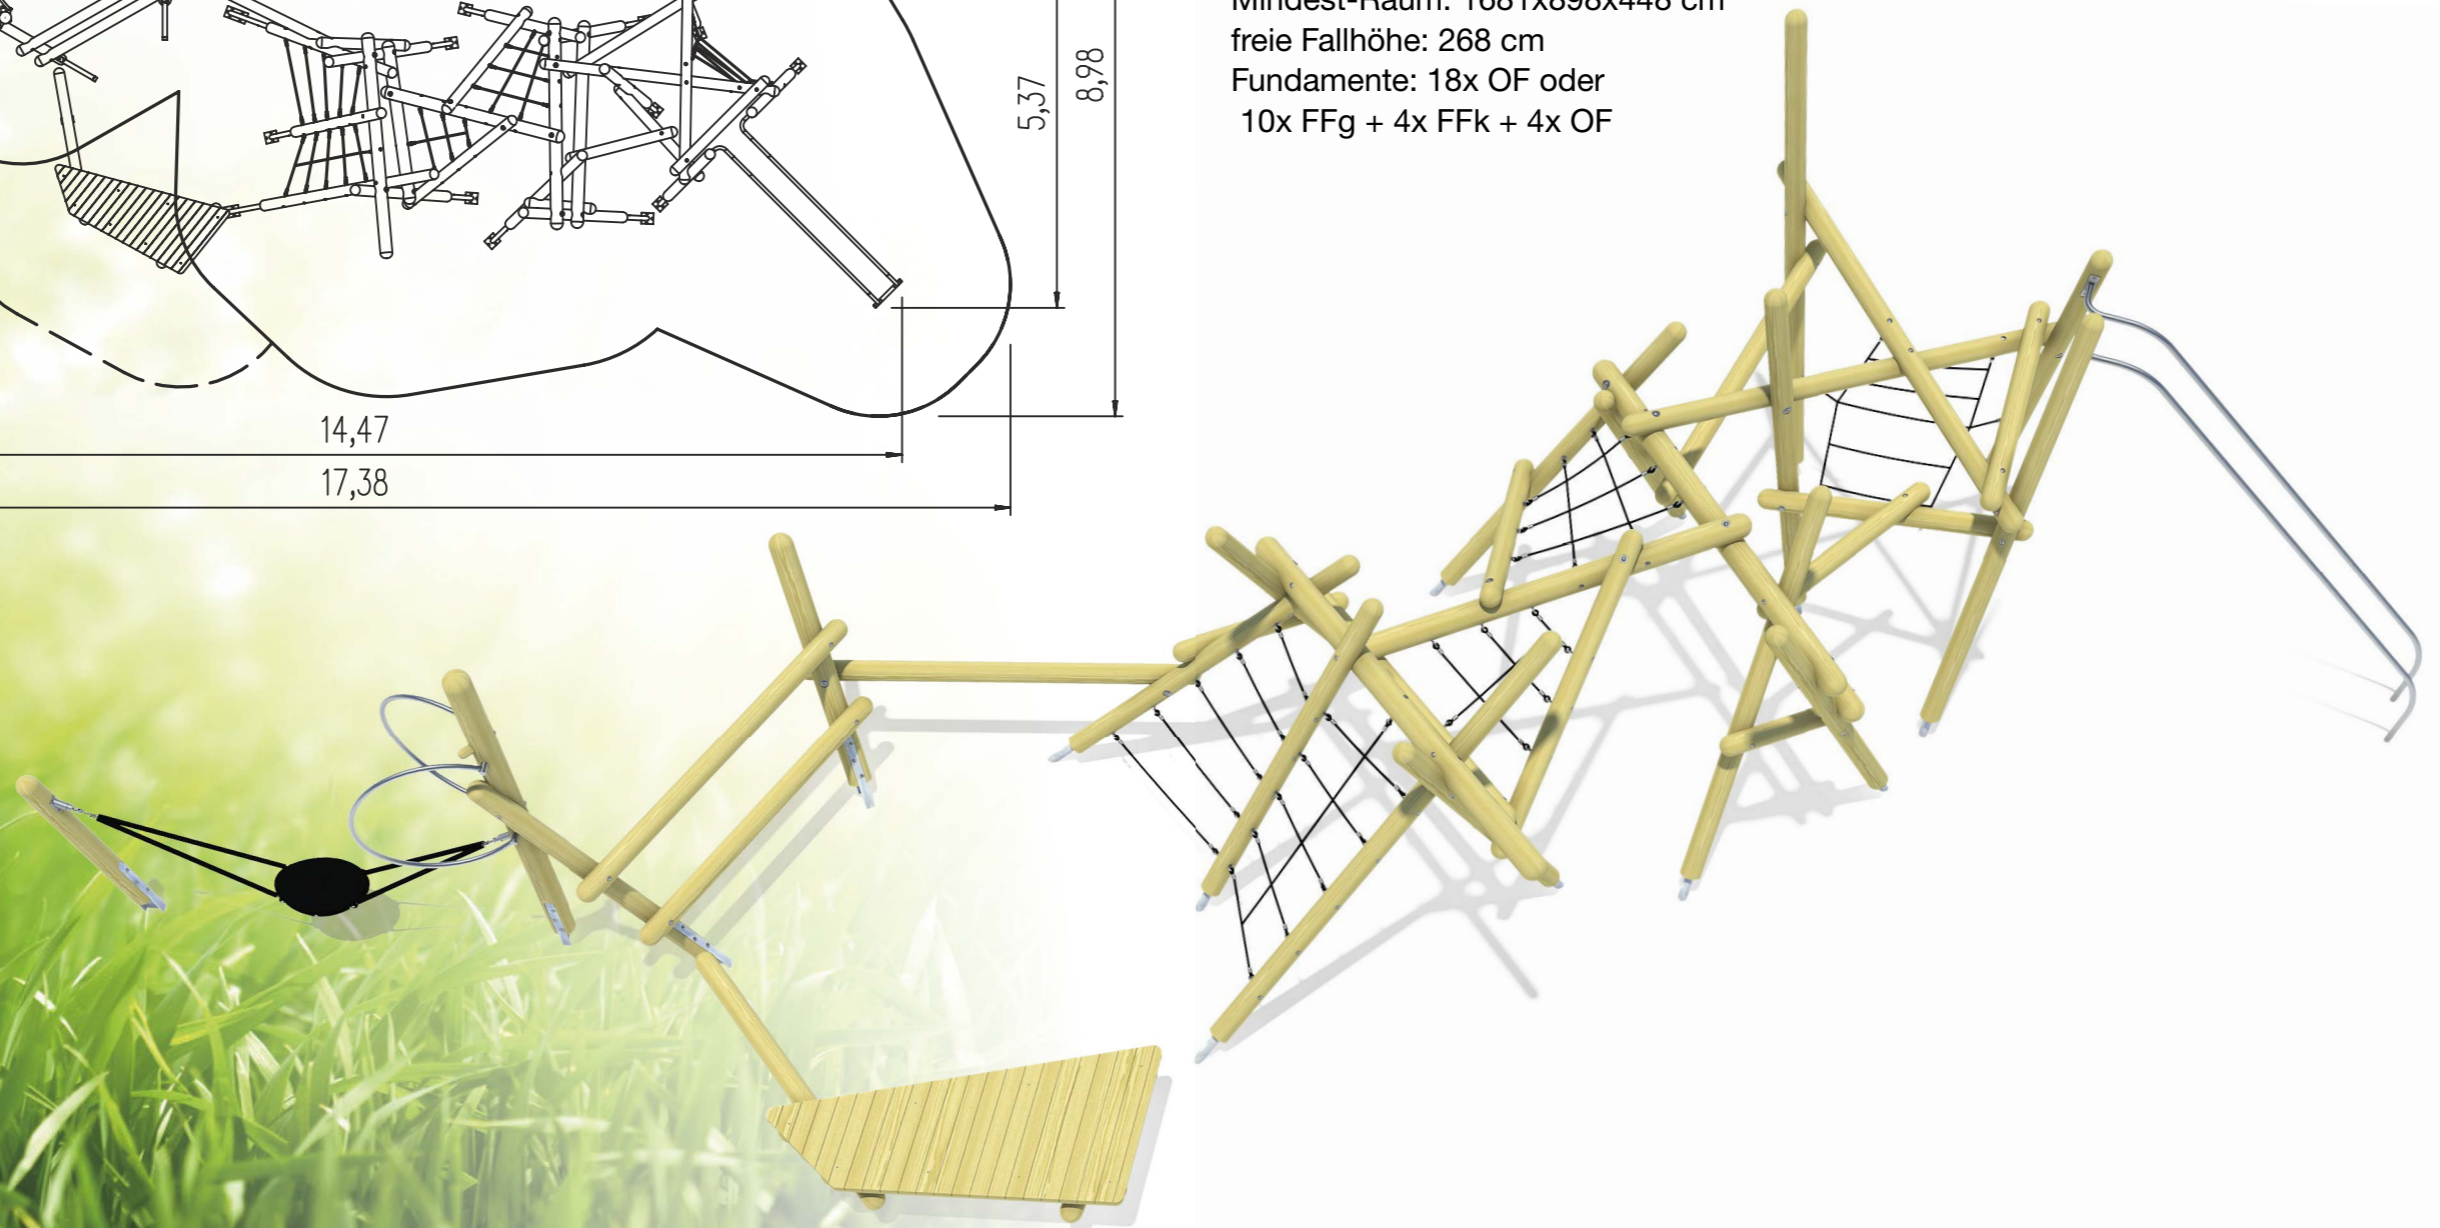

1x Handlauftrutsche: Edelstahl

empfohlene Altersgruppe: ab 6 Jahre

Mindest-Raum: 1681x898x448 cm

freie Fallhöhe: 268 cm

Fundamente: 18x OF oder

10x FFg + 4x FFk + 4x OF

**Kletterkombination Taro**

Handlaufrutsche lässt Geschwindigkeit erleben