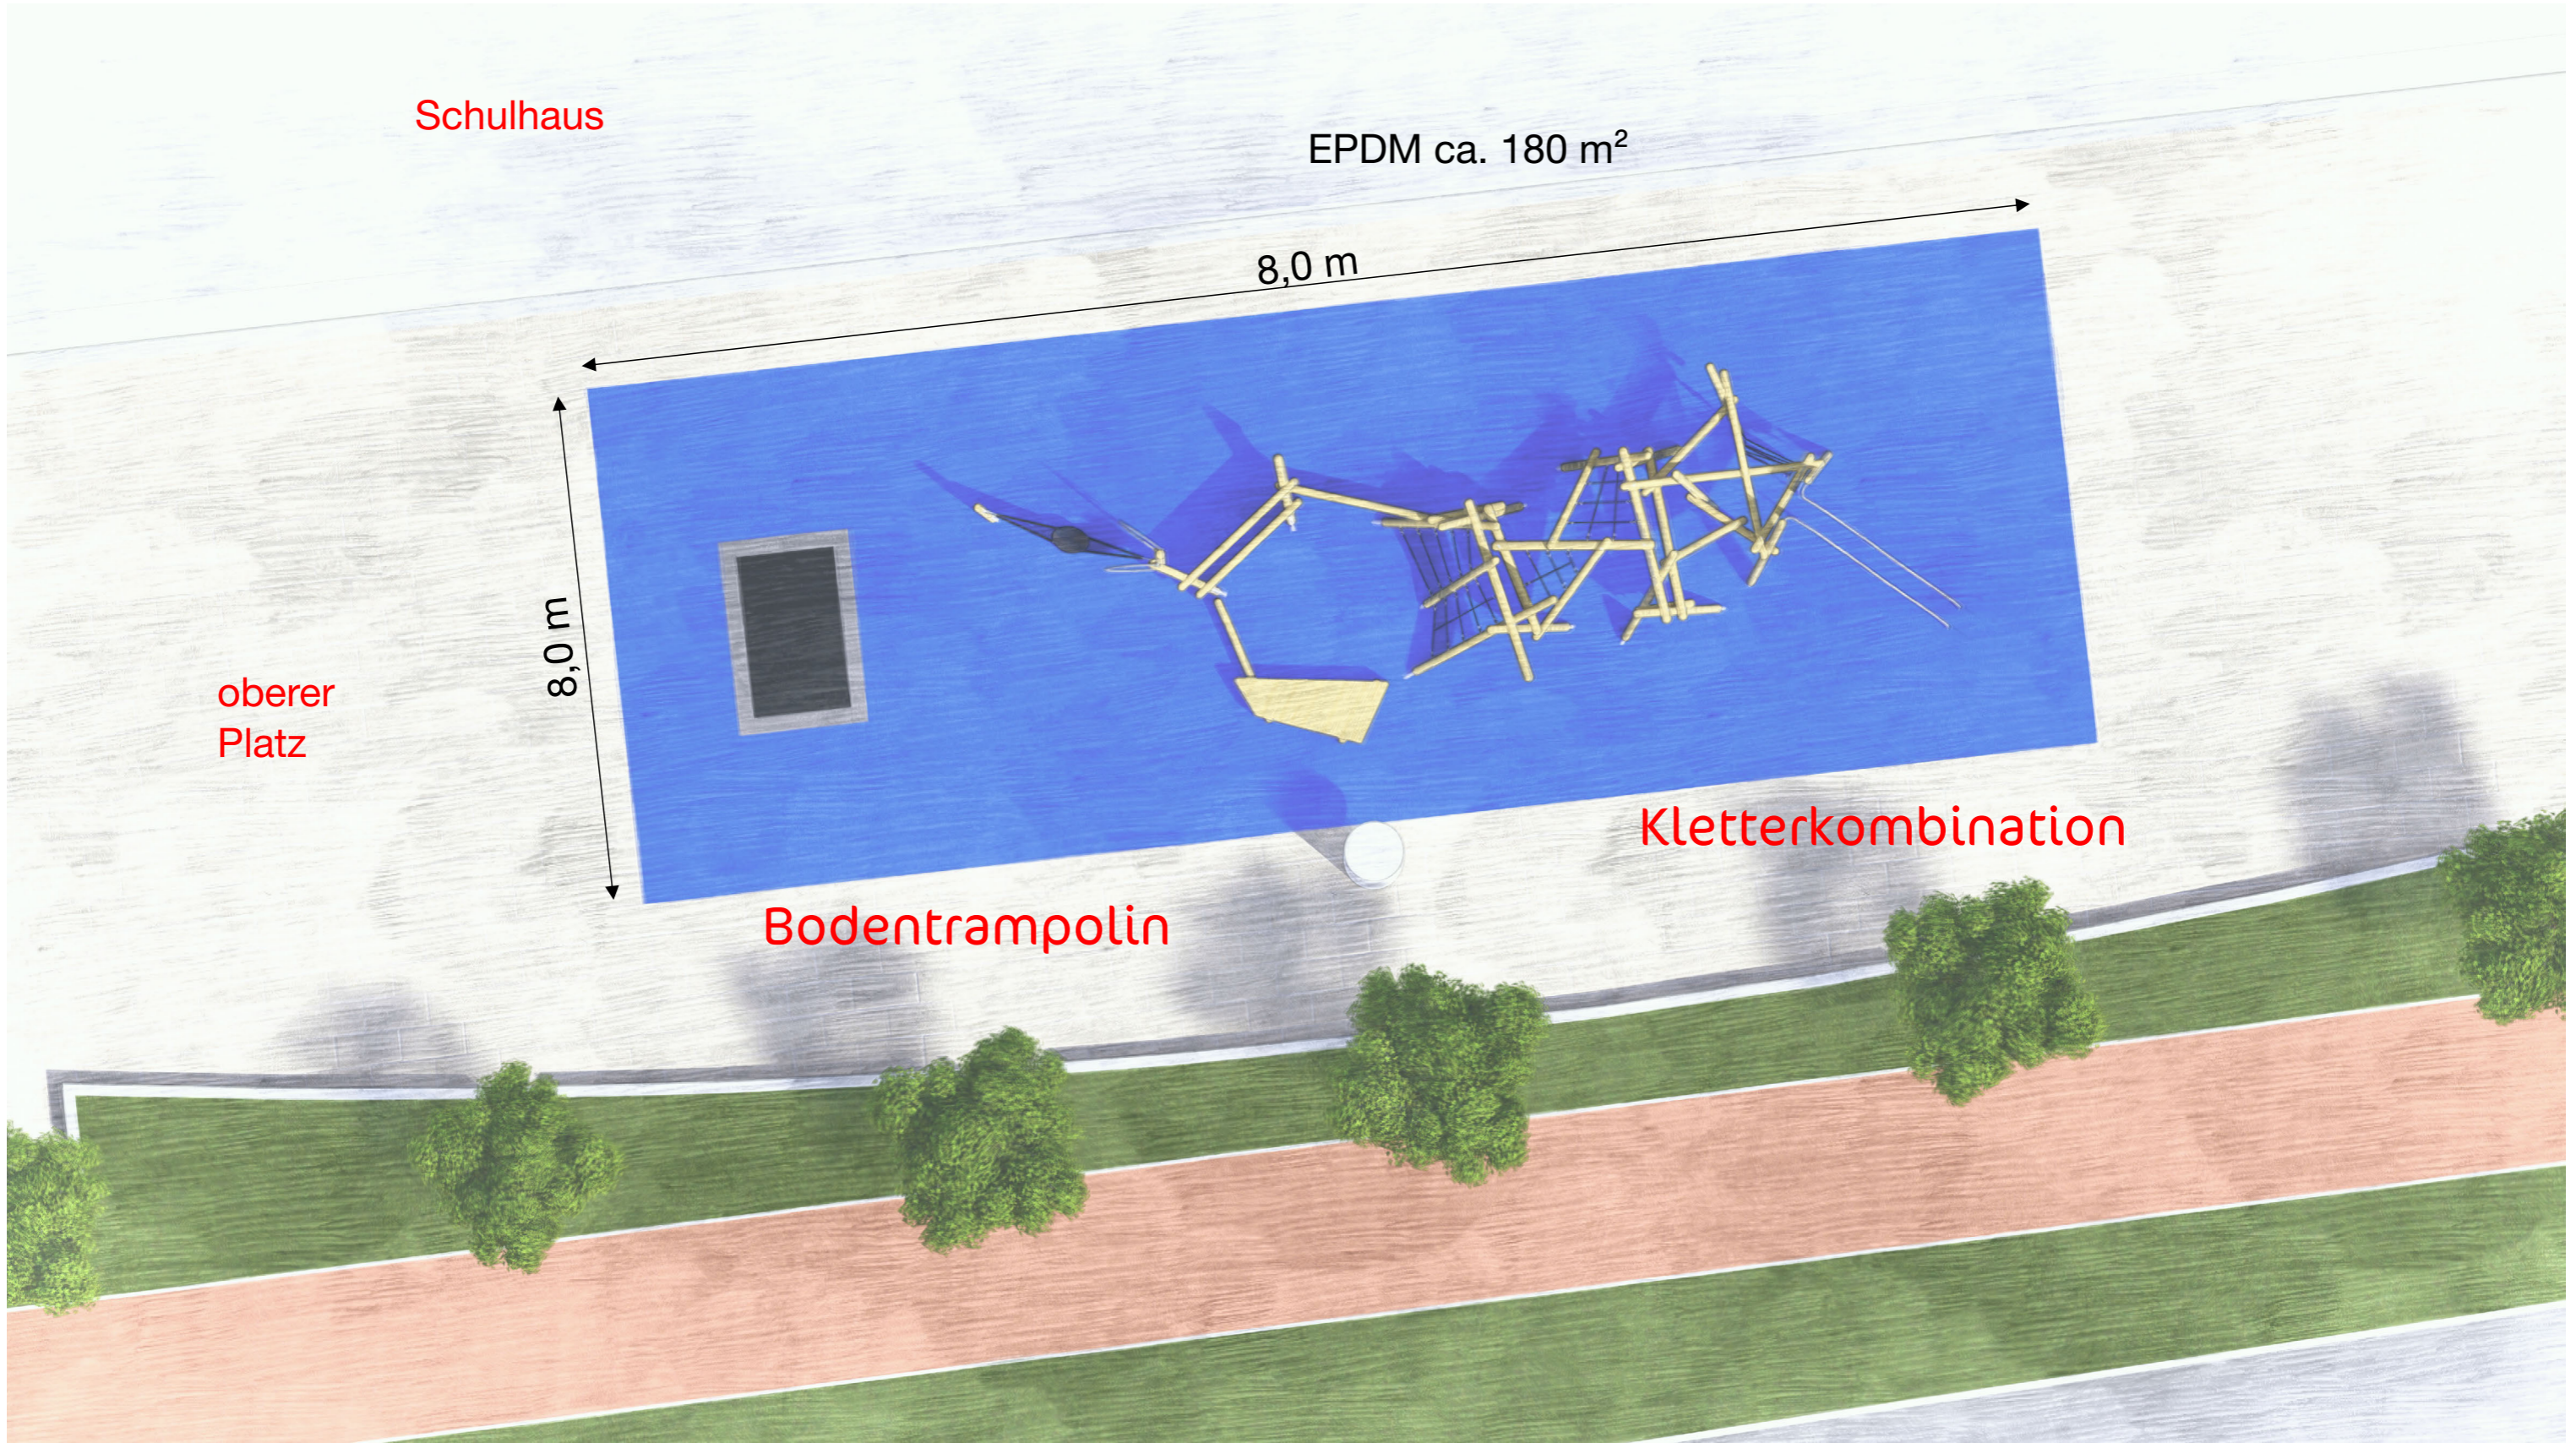

# Spielanlage Artur Brig-Clis

Schnittdarstellung

Impression mit Spielanlage Artur Brig-Glis

Impression mit Spielanlage Artur Brig-Glis

Einstieg und Übergang Spielanlage Artur Brig-Glis

## Kletterkombination Taro

Material: NH kdi

Spielwert: Fitness Sozialkompetenz Sinne Gleichgewicht Erholung

Zusammenleben Geschwindigkeit

Lieferumfang: 39x Pfostenkonstruktion: NH

22x Pfostenschuh: Stahl feuerverzinkt

1x Handlauftrutsche: Edelstahl

empfohlene Altersgruppe: ab 6 Jahre

Mindest-Raum: 1681x898x448 cm

freie Fallhöhe: 268 cm

Fundamente: 18x OF oder

10x FFg + 4x FFk + 4x OF

**Kletterkombination Taro**

Handlaufrutsche lässt Geschwindigkeit erleben