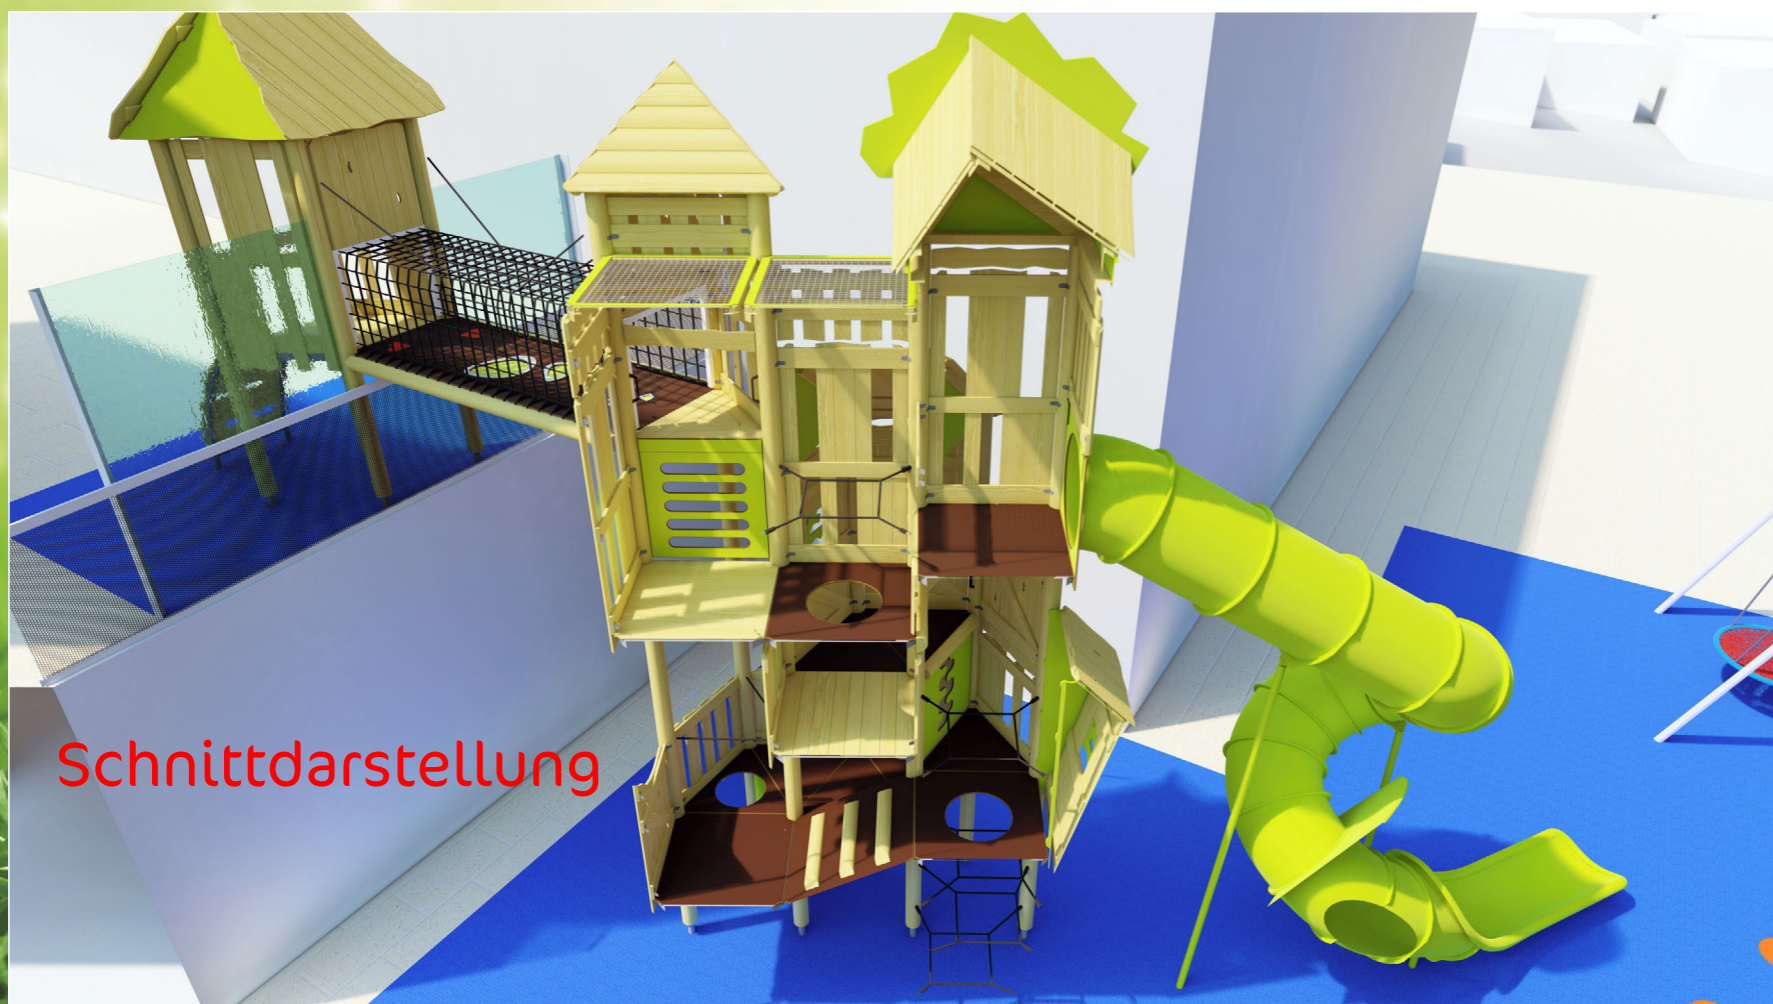

Spielanlage Artur Brig-Clis

Schnittdarstellung