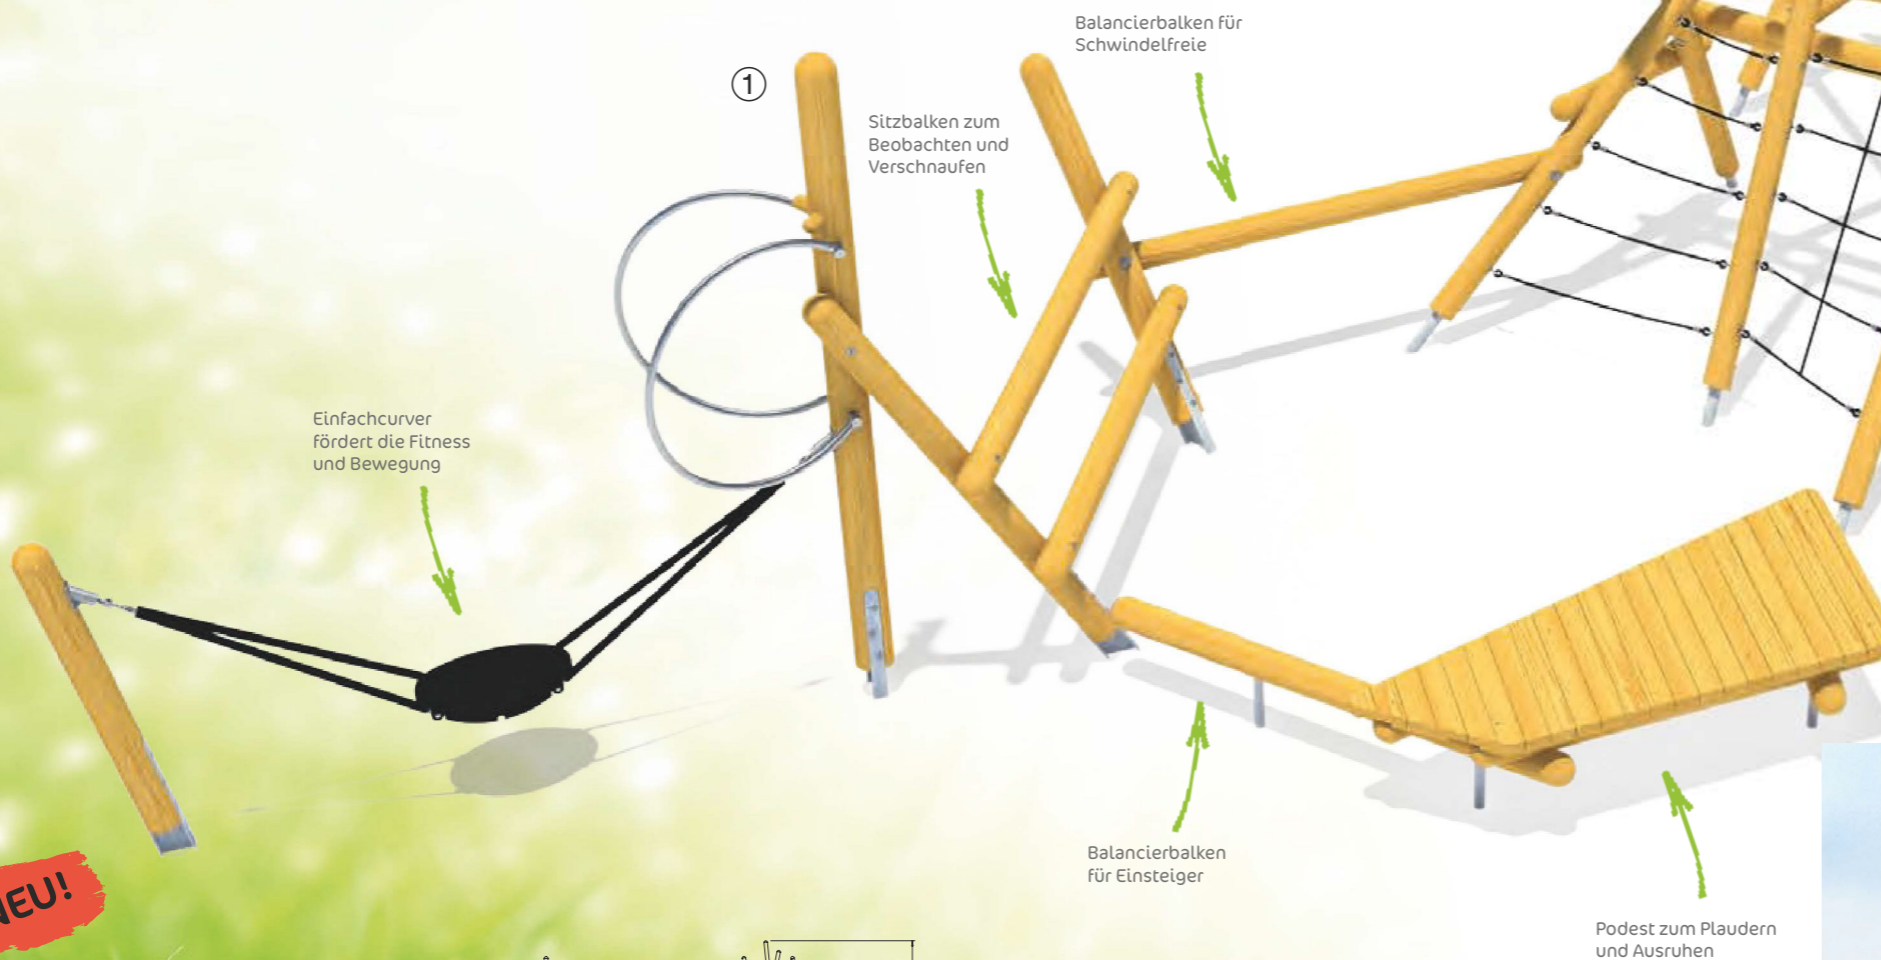

Einfachcurver fördert die Fitness und Bewegung

Balancierbalken für Schwindelfreie

Sitzbalken zum Beobachten und Verschnaufen

Balancierbalken für Einsteiger

Podest zum Plaudern und Ausruhen

NEU!

climbo Kletterkombination Taro

Infobox

Mindest-Raum:	1681x898x448 cm
freie Fallhöhe:	268 cm
Fläche schutz netto:	68,0 m²
Fundamente:	18x OF oder 10x EFg + 4x FFk + 4x OF

5 25 911 011 00	NH kdt
5 25 911 031 00	Lärche natur
5 25 911 041 00	Lärche BSH, Lärche