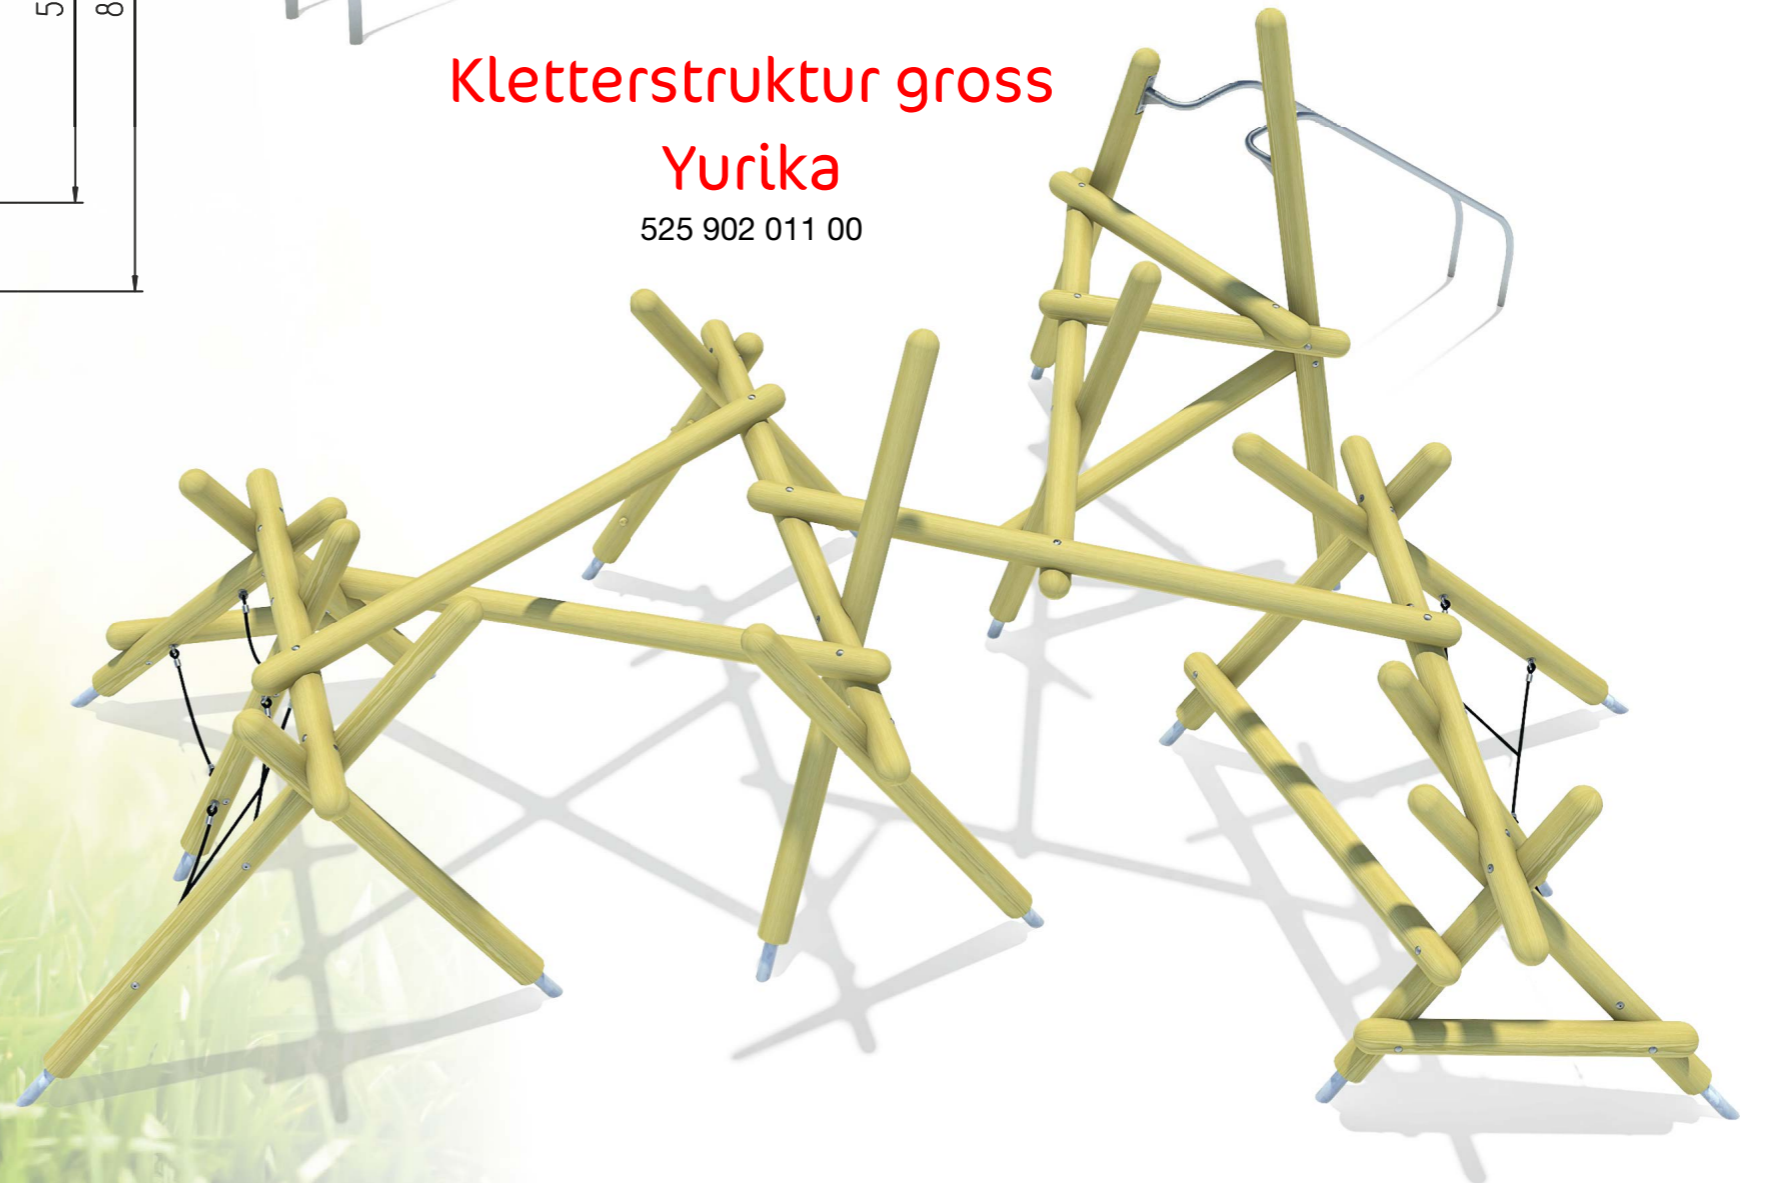

Kletterstruktur gross

Yurika

525 902 011 00