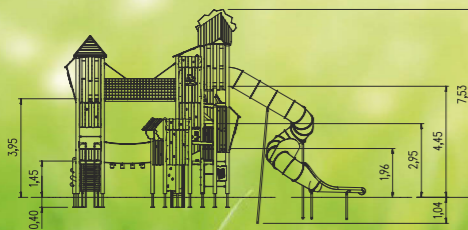

NEU!

unique
Spielanlage Artur, Solo

Infobox	
Mindest-Raum:	1531 x 1052 x 753 cm
freie Fallhöhe:	295 cm
Fallschutz netto:	70,0 m²
Fundamente:	25x OF oder 25x FFK

- 5 25 152 011 00 NH kdi
- 5 25 152 031 00 Lärche natur
- ① 5 25 152 041 00 Lärche BSH, Lärche
- 5 25 152 041 06 Lärche BSH gün, Lärche

Wendelrutsche
PH 445 cm bitte
extra bestellen!

Wählen Sie Ihre Anbaurutschen:

	A 5 40 101 101 31	GFK iguana	PH 145 cm
	B 5 40 101 111 31	GFK iguana mit VA-Belag	PH 145 cm
	C 5 40 101 121 00	Edelstahl	PH 145 cm

Wählen Sie Ihre Wendelröhrenrutsche 360°:

	D 5 40 123 101 31	GFK iguana	PH 445 cm