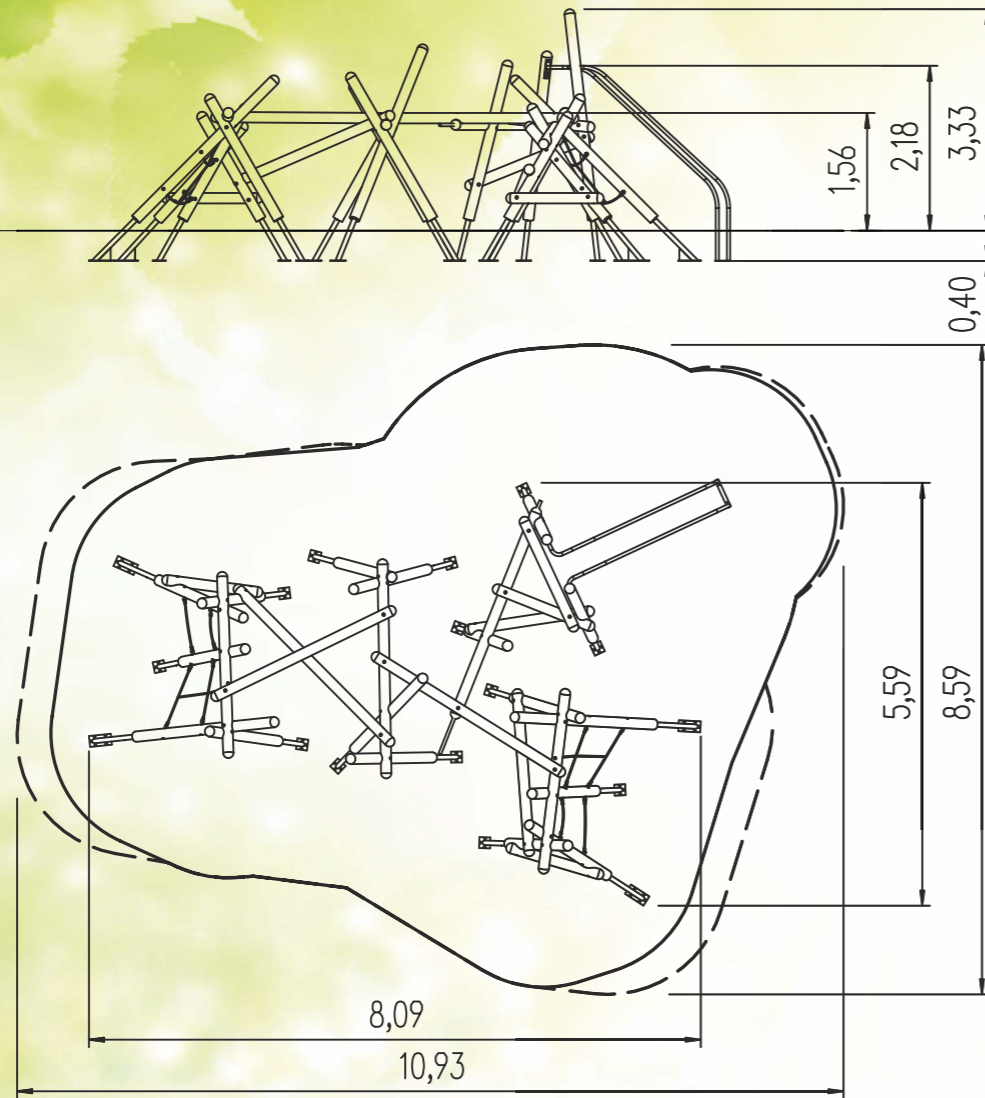

Maßstab 1:100 @ A3
0 1 2 3 4 5m