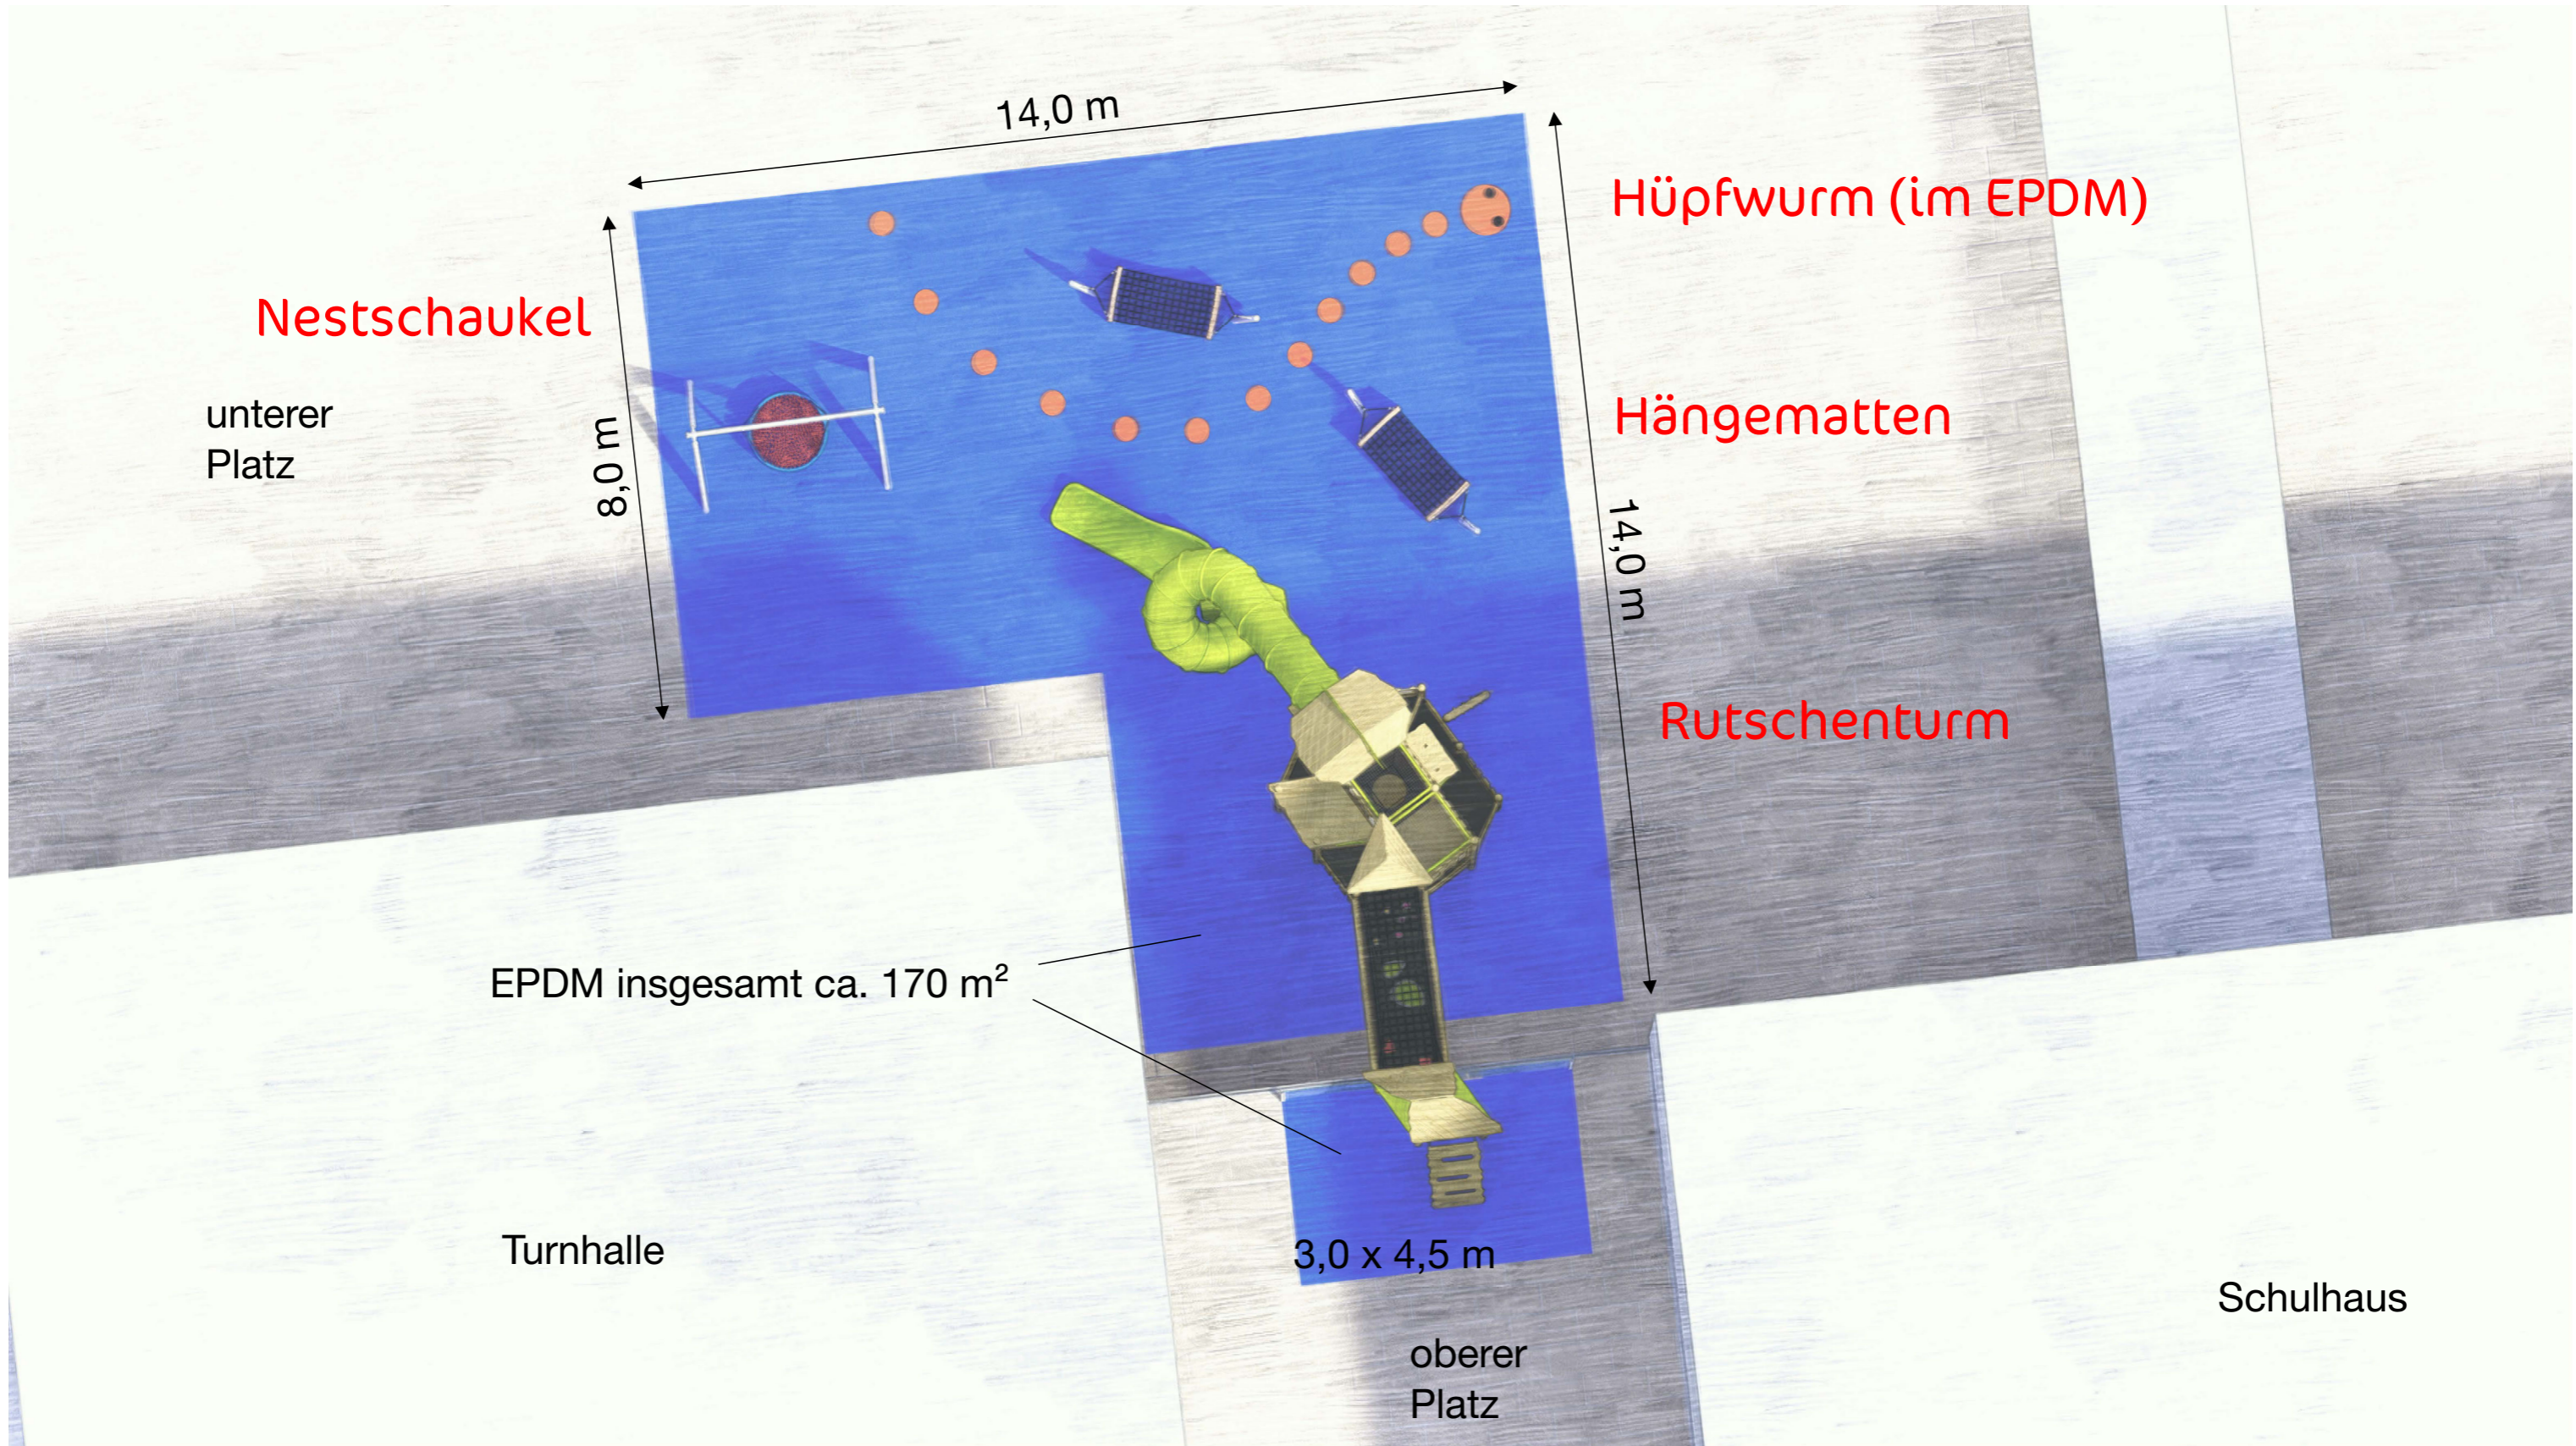

## neuer Spielplatz Schule Napoleonstrasse Brig-Glis

Ihr eibe Planer: Tilo Gnausch  
tilo.gnausch@eibe.ch  
044 831 15 60

31.01.2020

Impression mit Spielanlage Artur Brig-Glis

# Spielanlage Artur Brig-Clis

Schnittdarstellung

Impression mit Spielanlage Artur Brig-Glis

Impression mit Spielanlage Artur Brig-Glis

Einstieg und Übergang Spielanlage Artur Brig-Glis