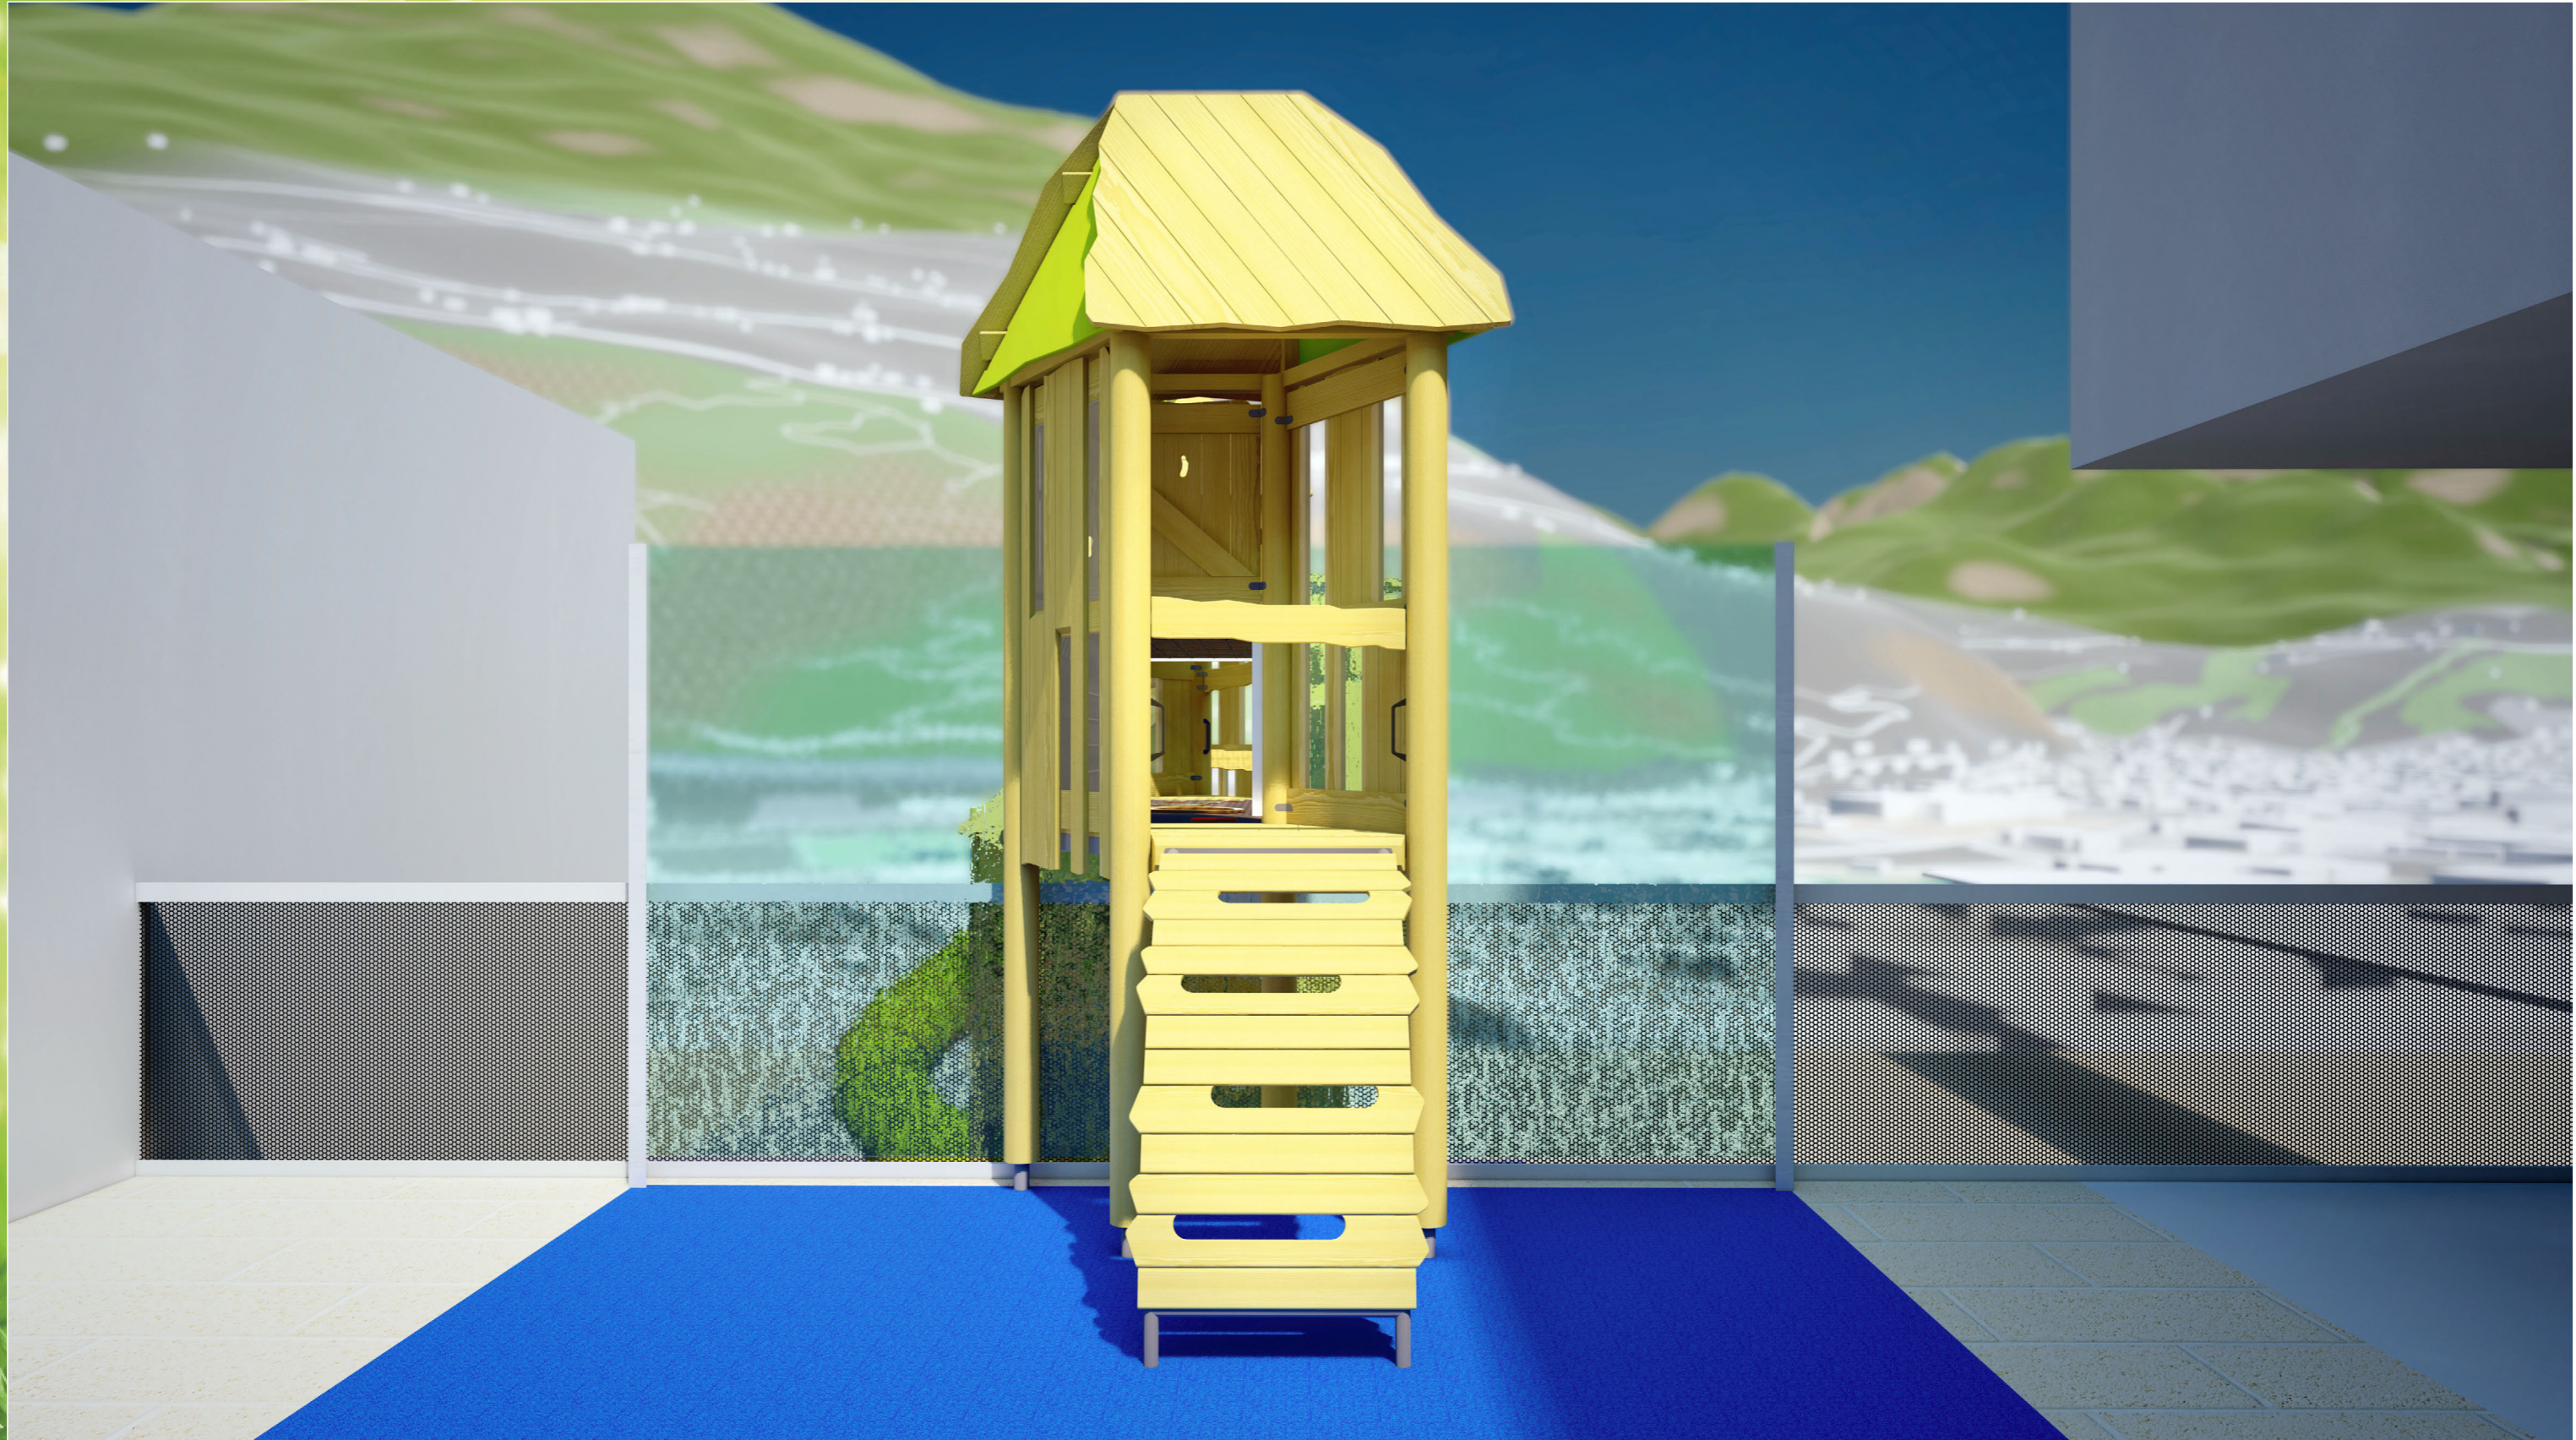

# Spielanlage Artur Brig-Clis

Schnittdarstellung

Impression mit Spielanlage Artur Brig-Glis

Impression mit Spielanlage Artur Brig-Glis

Einstieg und Übergang Spielanlage Artur Brig-Glis

## Kletterkombination Taro

Material: NH kdi

Spielwert: Fitness Sozialkompetenz Sinne Gleichgewicht Erholung

Zusammenleben Geschwindigkeit

Lieferumfang: 39x Pfostenkonstruktion: NH

22x Pfostenschuh: Stahl feuerverzinkt

1x Podestkonstruktion: NH

3x Netzaufstieg: Kunststoffummanteltes Stahlseil, Edelstahl

2x Kletternetz: Kunststoffummanteltes Stahlseil, Edelstahl

1x Curversitz: Gummi, Stahl feuerverzinkt

2x Haltebügel: Edelstahl

1x Handlauftrutsche: Edelstahl

empfohlene Altersgruppe: ab 6 Jahre

Mindest-Raum: 1681x898x448 cm

freie Fallhöhe: 268 cm

Fundamente: 18x OF oder

10x FFg + 4x FFk + 4x OF

**Kletterkombination Taro**

Handlaufrutsche lässt Geschwindigkeit erleben