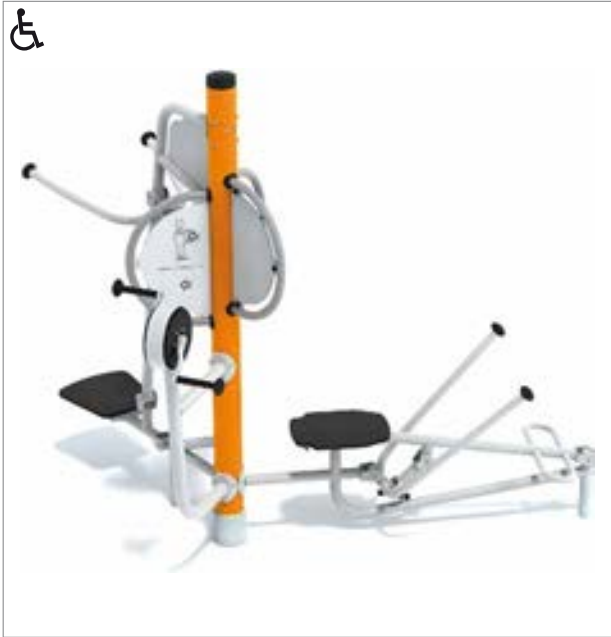

m²
19

14+

8

Agrès fitness Tibas

8062203 S Jaune
8041326 S Vert
⊕ 4,5 x 5,7