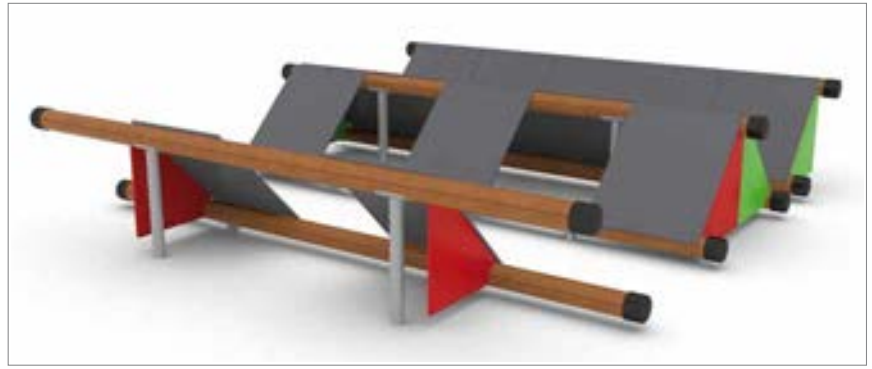

m²
39

0.7

5-12

2

Pas de ninja

8072332 S Brun écorce/Vert/Rouge
⊕ 6,5 x 6,3