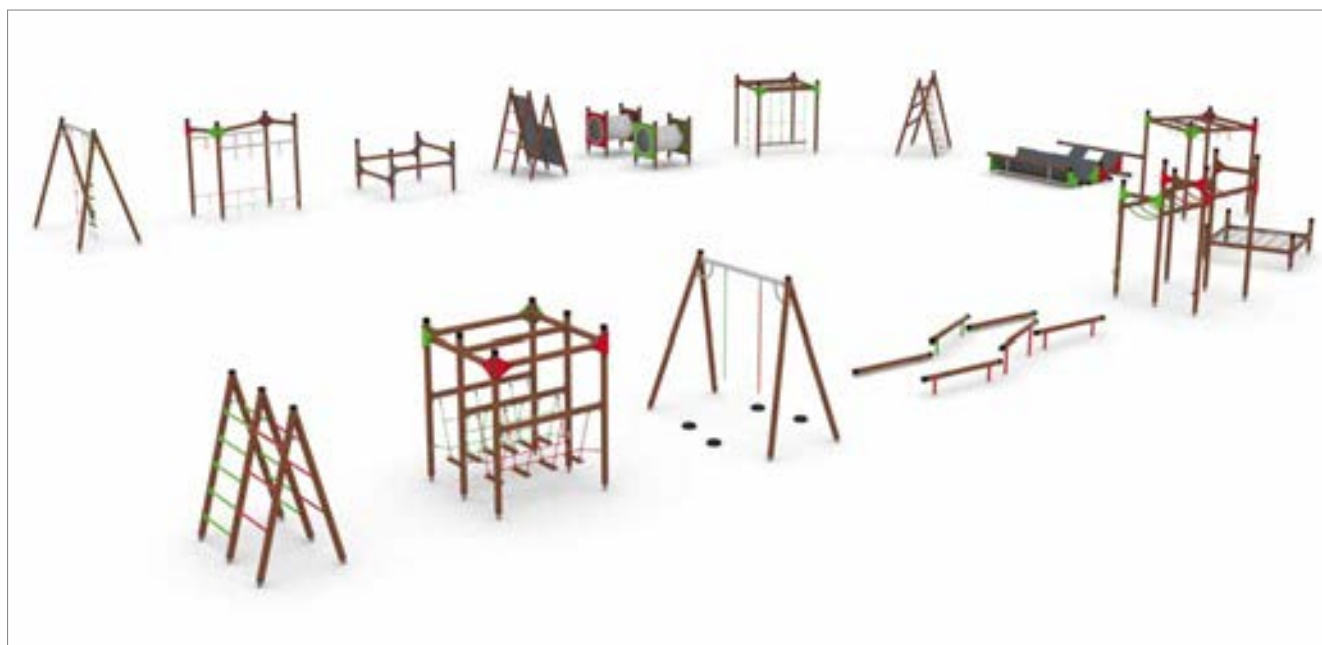

Zeus

8074463 **S** Brun écorce/Vert/Rouge
⚙ 36,95 x 27,7