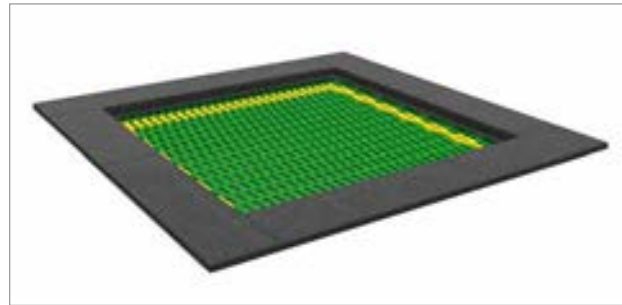

Small

8066466 Zone saut: 1,0 x 1,0
 4,1 x 4,1

Big

8066467 Zone saut: 1,5 x 1,5
 5,1 x 5,1

Long

8066468 Zone saut: 1,0 x 4,0
 8,6 x 4,6

Crater

8066469 Zone saut: Ø 0,8
 Ø 3,8