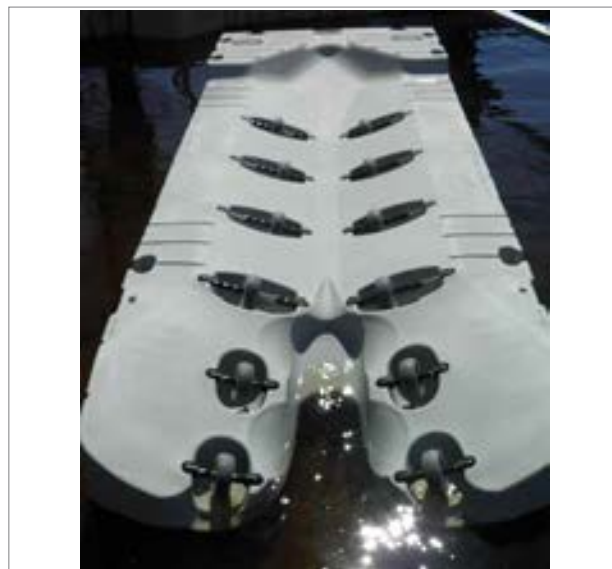

EZ Port Max 2i

8038054 Gris
8039605 Beige
✚ 4,2 x 1,5 x 0,4