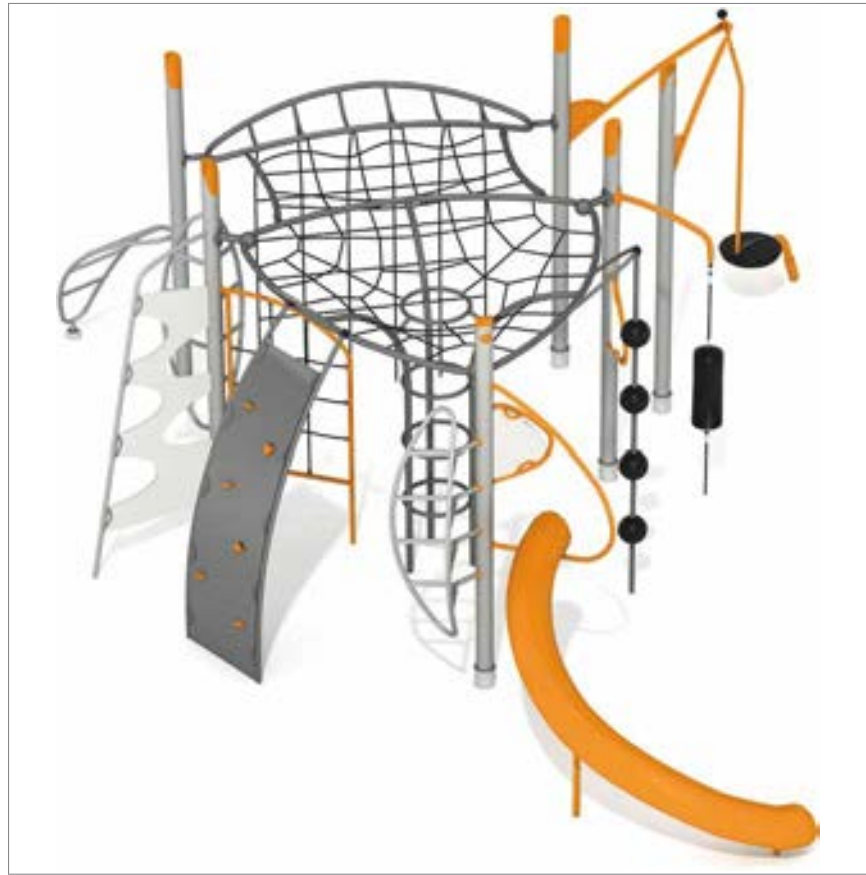

- m²
  80
- 2.5
- 5-12
- 22
- 50