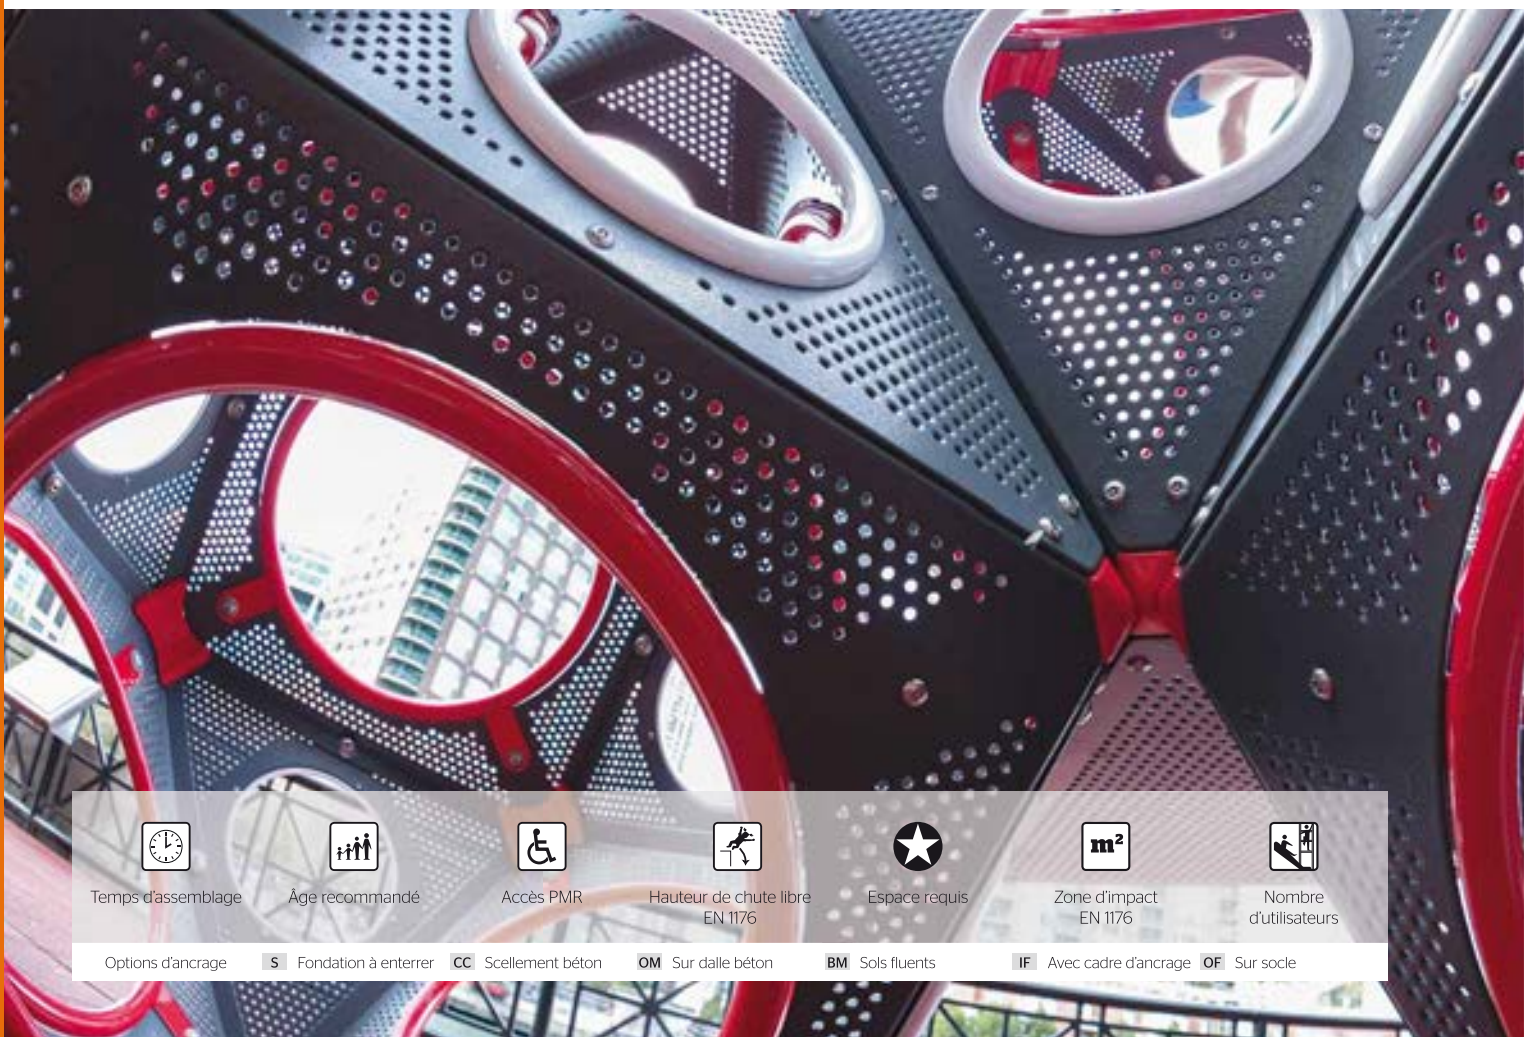

Temps d'assemblage	Âge recommandé	Accès PMR	Hauteur de chute libre EN 1176	Espace requis	Zone d'impact EN 1176	Nombre d'utilisateurs
Options d'ancrage S Fondation à enterrer CC Scellement béton OM Sur dalle béton BM Sols fluents IF Avec cadre d'ancrage OF Sur socle