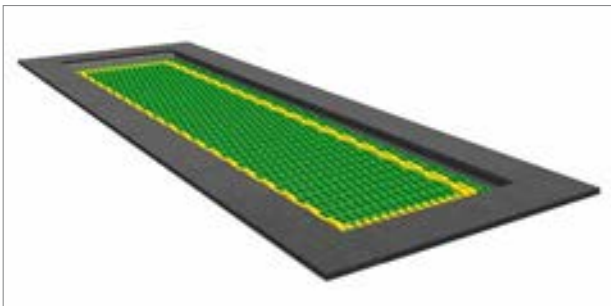

Small

8066466 Zone saut: 1,0 x 1,0
 4,1 x 4,1

Big

8066467 Zone saut: 1,5 x 1,5
 5,1 x 5,1

Long

8066468 Zone saut: 1,0 x 4,0
 8,6 x 4,6

Crater

8066469 Zone saut: Ø 0,8
 Ø 3,8