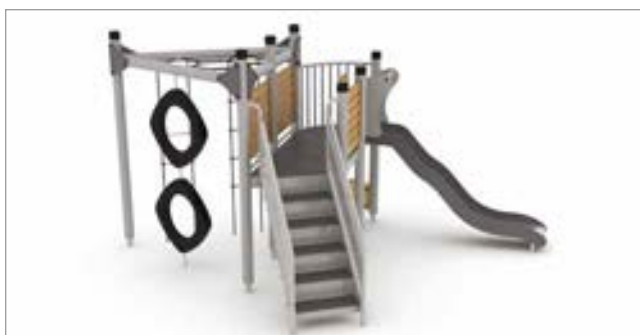

Poteau en pin nordique, panneaux HPL
Couleurs vives, solidité optimale

Poteaux en acier thermolaqué, panneaux HPL
Requiert peu d'entretien

Poteaux inox, panneaux HPL, composants acier thermolaqué
Longévité exceptionnelle

Poteaux en acier ou bois

Choisissez du pin lamellé collé avec des chevilles en acier galvanisé pour une esthétique naturelle, ou de l'acier thermolaqué ou inox pour une solidité à toute épreuve.

Panneaux en bois ou HPL