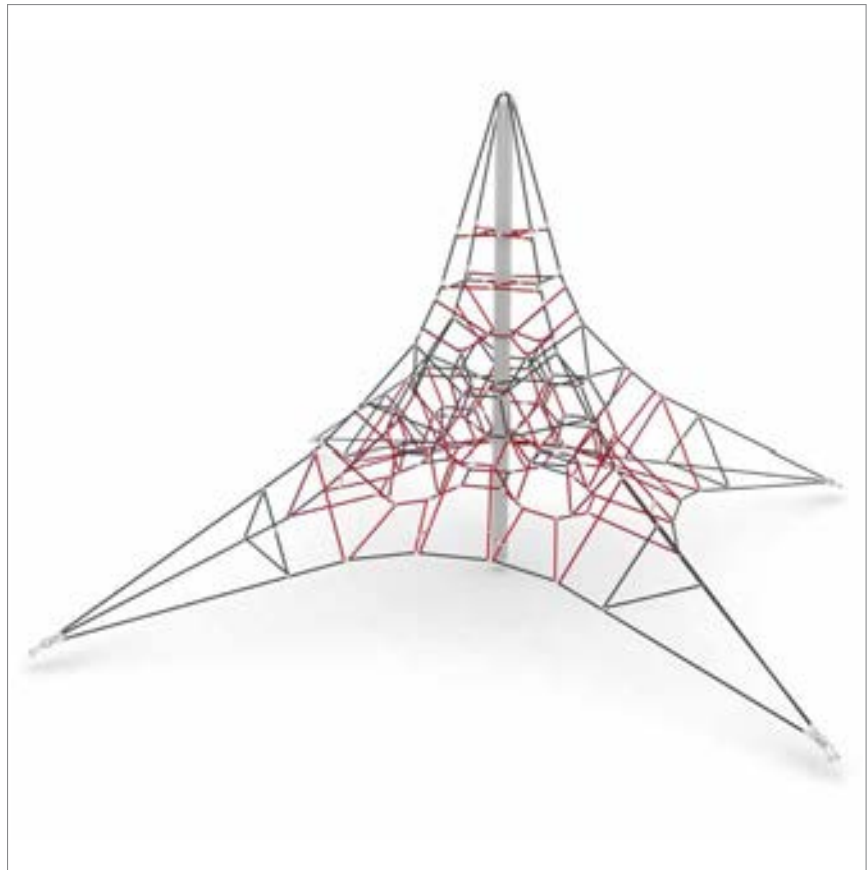

Active 2000
8074342 Rouge/Noir H 2,0m
8074438 Vert/Noir H 2,0m
🔩 5,9 x 5,9

Active 3000
8074807 Vert/Noir H 3,0m
8074780 Rouge/Noir H 3,0m
🔩 7,35 x 7,35

- **m²**
  65
- 0.6
- 3+
- 17
- 24

Active 4000
8074809 Rouge/Noir H 4,0m
8074808 Vert/Noir H 4,0m
🔩 9,0 x 9,0