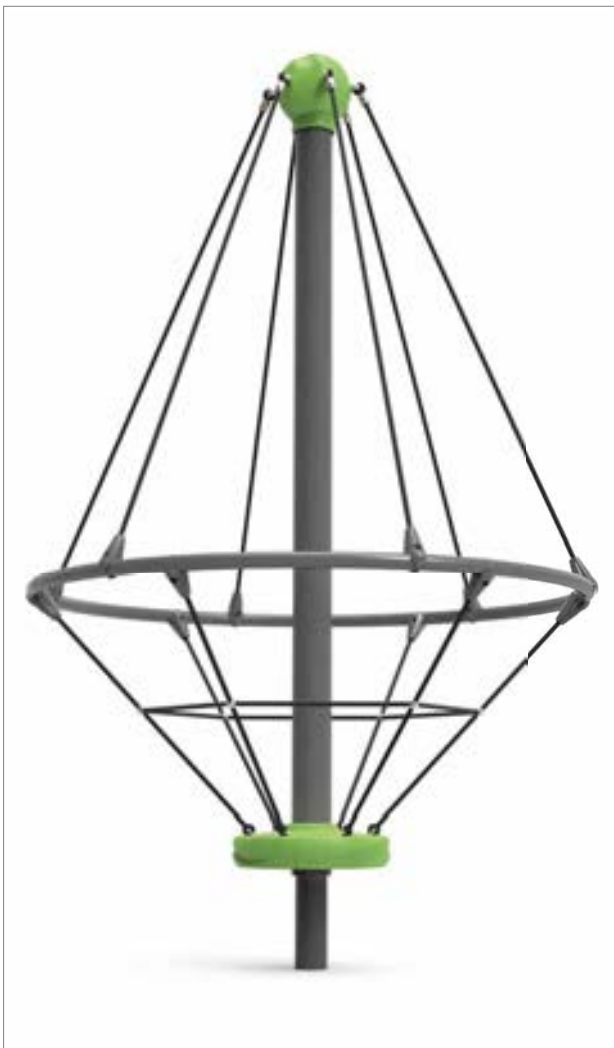

8055868 S Rouge
 8055872 OM Rouge
 8049495 S Vert
 8049496 OM Vert
 ⚙ 5,3 x 5,3

Mirage Revolution

8019525 CC Orange
 ⚙ 5,6 x 5,6

Manège à pédales

8057315 S Rouge
 8057322 OM Rouge
 ⚙ 6,4 x 6,4

Tornado

8062582 CC Jaune
 8062584 CC Vert
 ⚙ 7,3 x 7,3