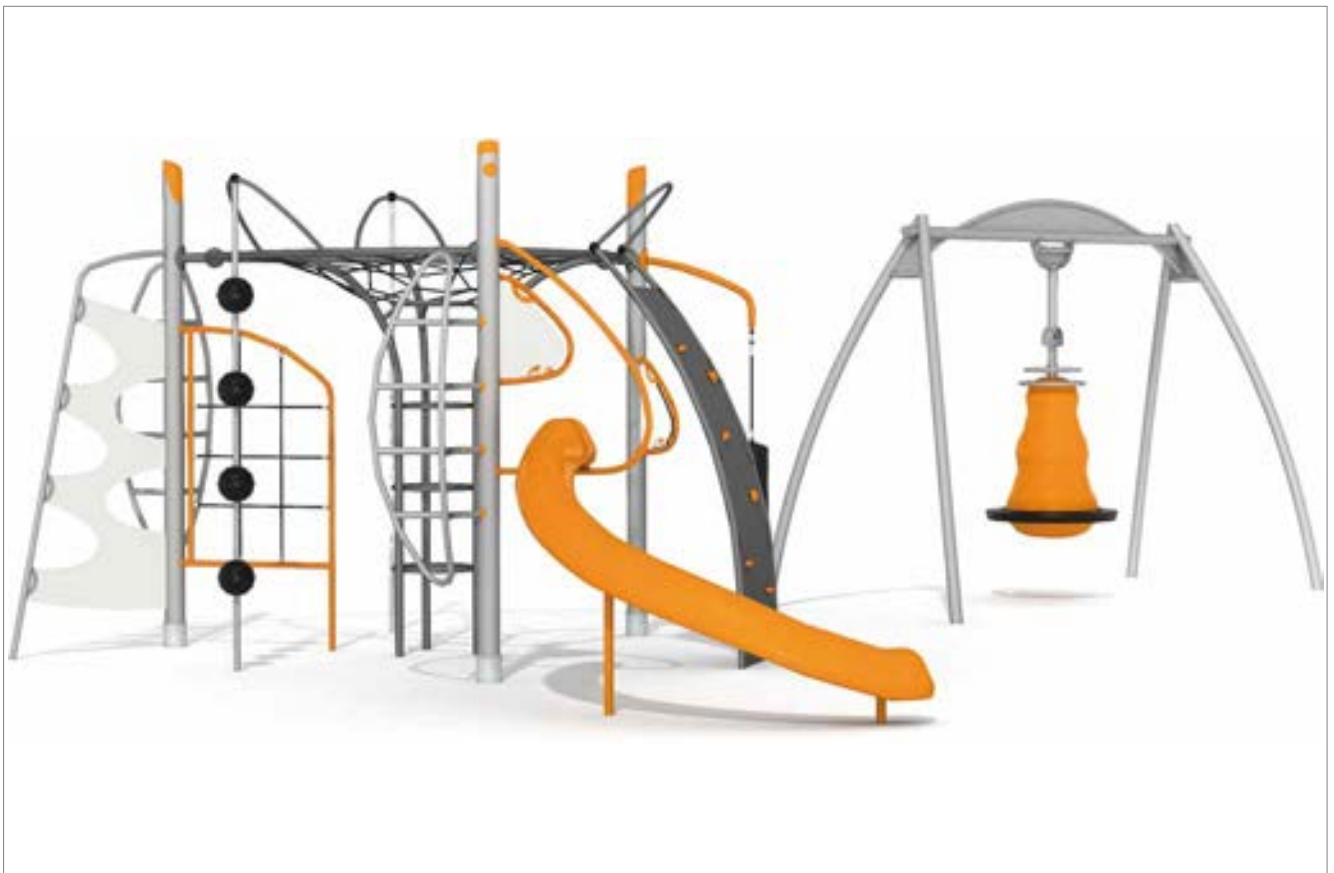

Rax
8002172 **S** Gris
⦿ 8,6 x 11,7

Vox
8002203 **S** Gris
13,3 x 10,3