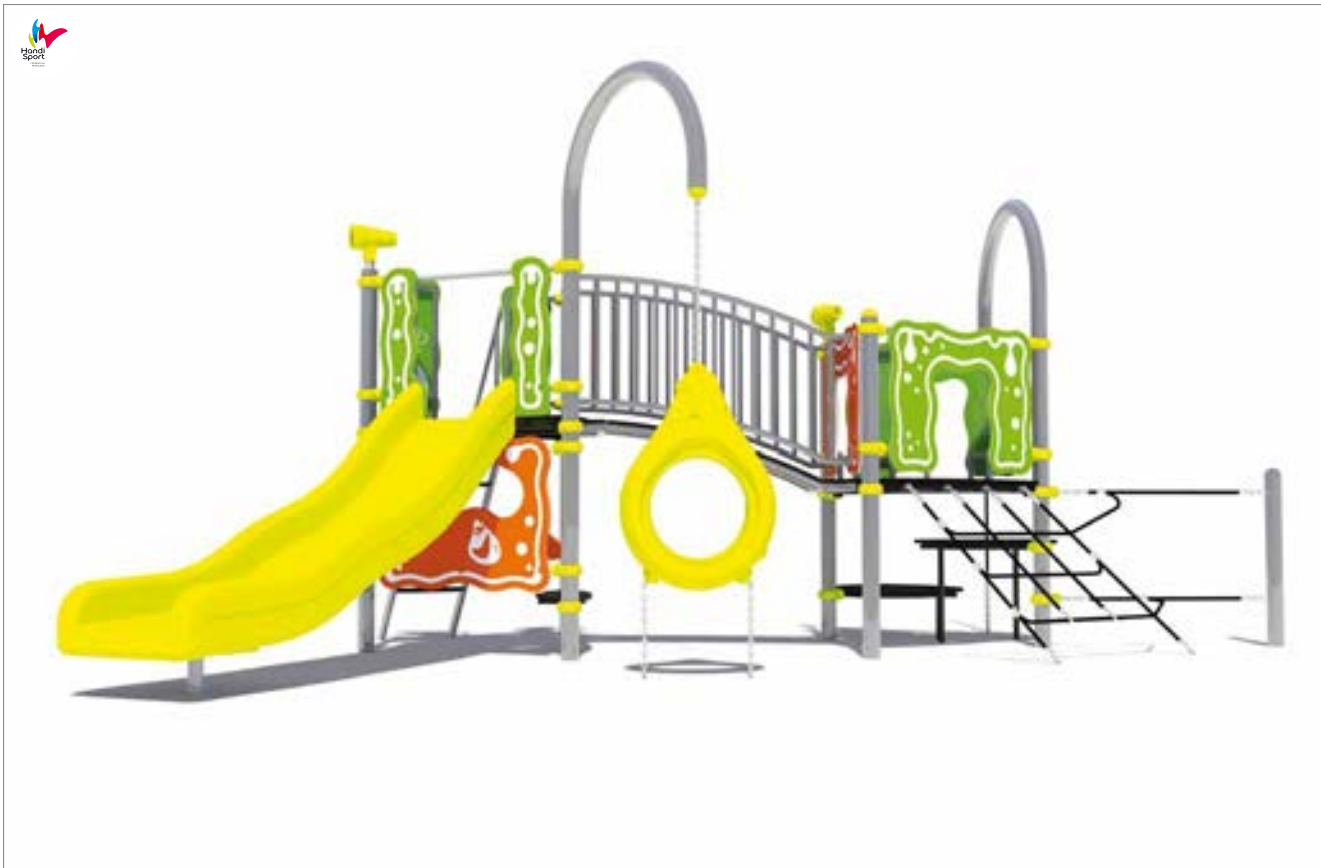

41
1.2
2-6
10
38

Nau

- 8019833 CC Gris
- 8019832 CC Vert
- 8019835 OM Vert
- 8019836 OM Gris

⊗ 7,1 x 8,7