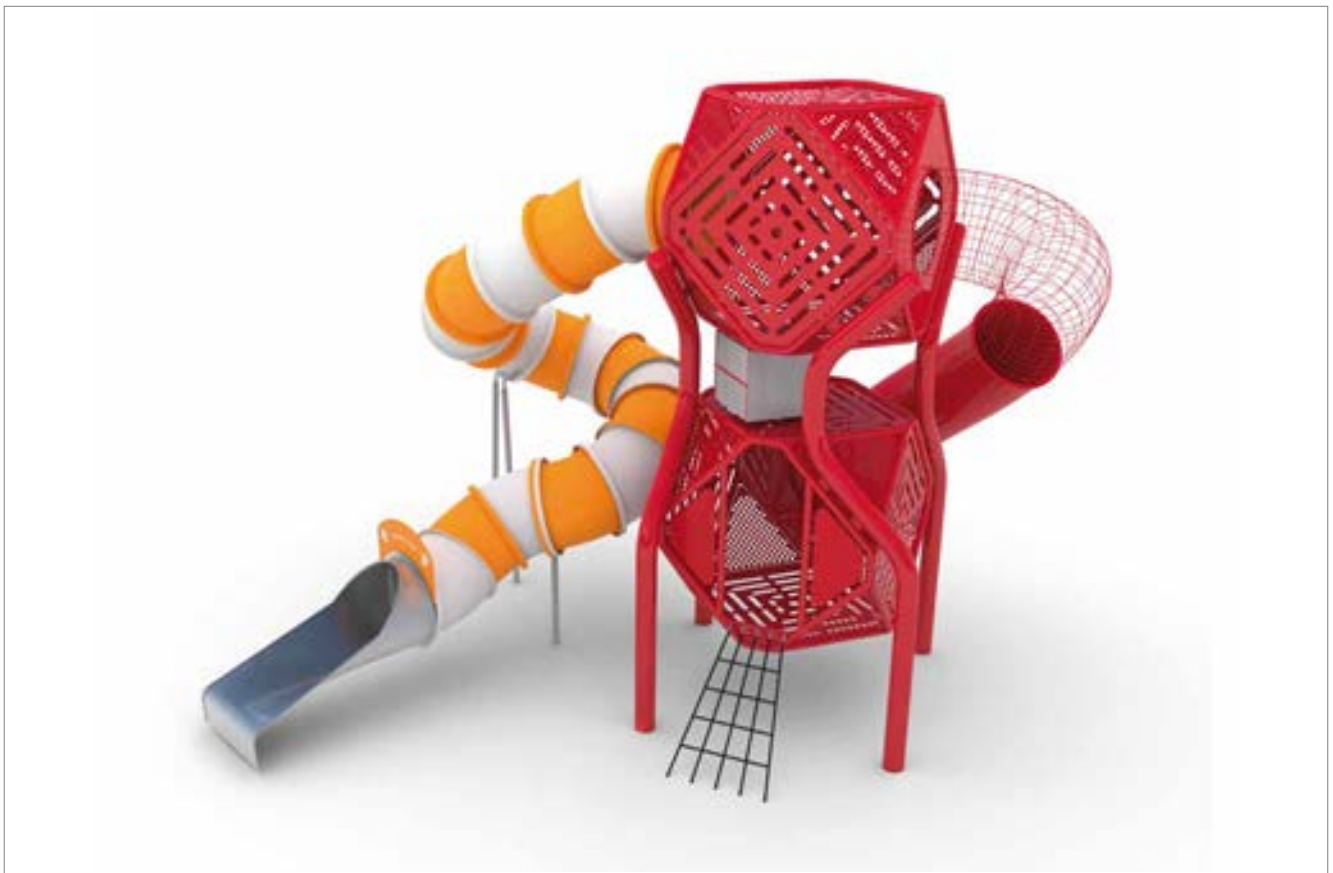

Diamond
8071534
 7.7 x 4.05