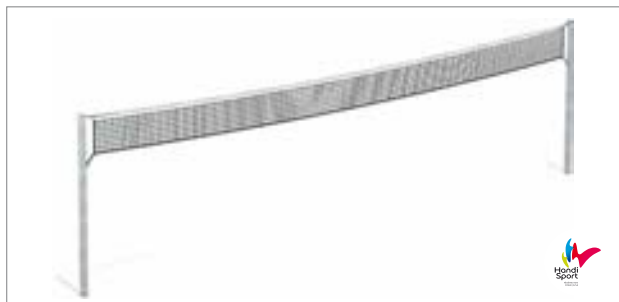

Filet pour but de foot
8000646 Vert
⊕ 5,0 x 2,0 x 2,0

3 places, sièges en polyester
8000655 CC Galvanisé