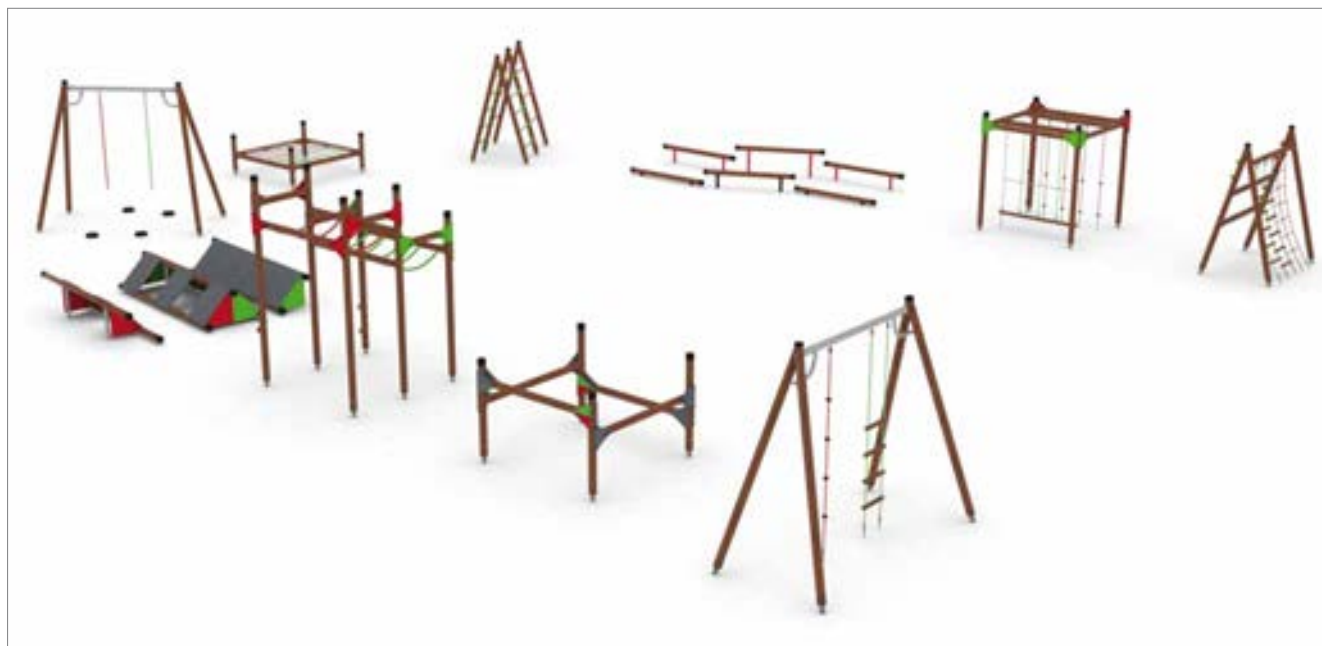

Hera

8075015 **S** Brun écorce/Vert/Rouge
⚙ 25,5 x 21,7