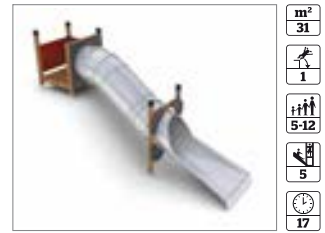

m²
31

1

5-12

5

17

Rider 4,5 x 1,5m

8066575 S Rouge
4,2 x 8,7