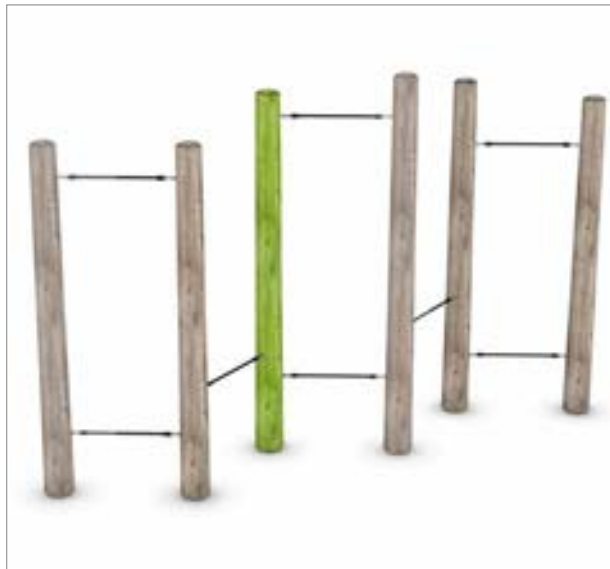

m²
25

2,2

5-12

5

Ducir
8066384 Couleur
8045601 Nature
♻️ 4,2 x 6,8

m²
19

0,75

5-12