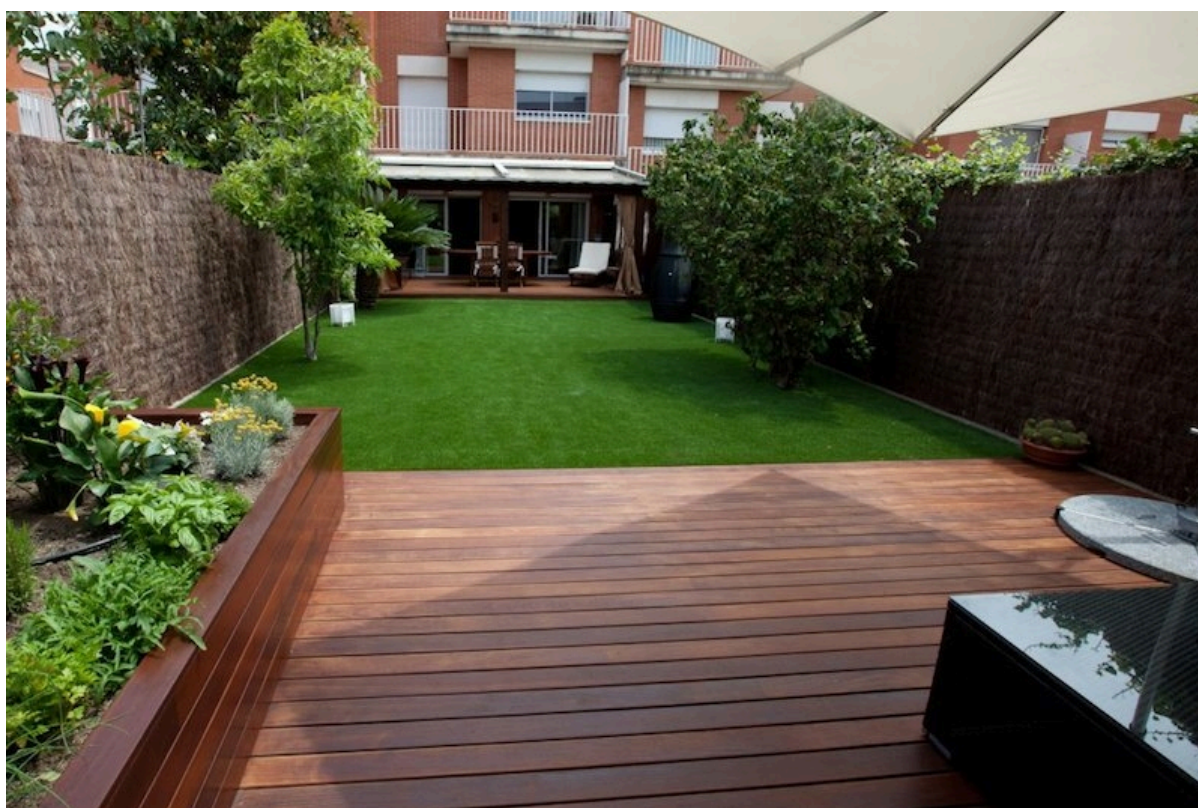

Pourquoi GreenPlaisance?

Depuis 2005, GreenPlaisance s'est spécialisé dans la pose de gazons synthétiques ornementaux. Ils sont prévus pour les jardins, aires de jeux et espaces verts publics, etc. Ainsi, GreenPlaisance sait parfaitement ce dont vous avez besoin et ce que vous recherchez en tant que client. C'est pourquoi notre service va au-delà de la simple fourniture de gazon synthétique. En concertation avec des spécialistes soigneusement sélectionnés, nous avons à cœur de vous proposer une offre globale. Des conseils avisés en passant par la conception détaillée et finissant par la pose de votre gazon synthétique, nos spécialistes GreenPlaisance sauront vous guider et satisfaire vos exigences. Chaque projet est traité avec le plus vif intérêt et la plus grande précision, que ce soit pour une petite ou une grande surface. Les professionnels du paysage GreenPlaisance sont de véritables spécialistes en gazon synthétique et ont tous une vraie passion pour leur métier.

Le coût du gazon synthétique

L'achat de gazon synthétique est un investissement ponctuel. Une fois le gazon posé, vous n'aurez plus à vous en préoccuper, ou presque. Le gazon synthétique est un produit pratique, pensé pour diminuer l'arrosage ainsi que le temps et les coûts liés à l'entretien. Comparé au gazon naturel, il vous permettra d'économiser de l'argent à plus ou moins court terme.

Vous souhaitez profiter d'une pelouse magnifique et facile à entretenir ? Les experts agréés par GreenPlaisance seront ravis de vous informer sur les différentes possibilités et différents types de gazons les mieux adaptés à votre projet.